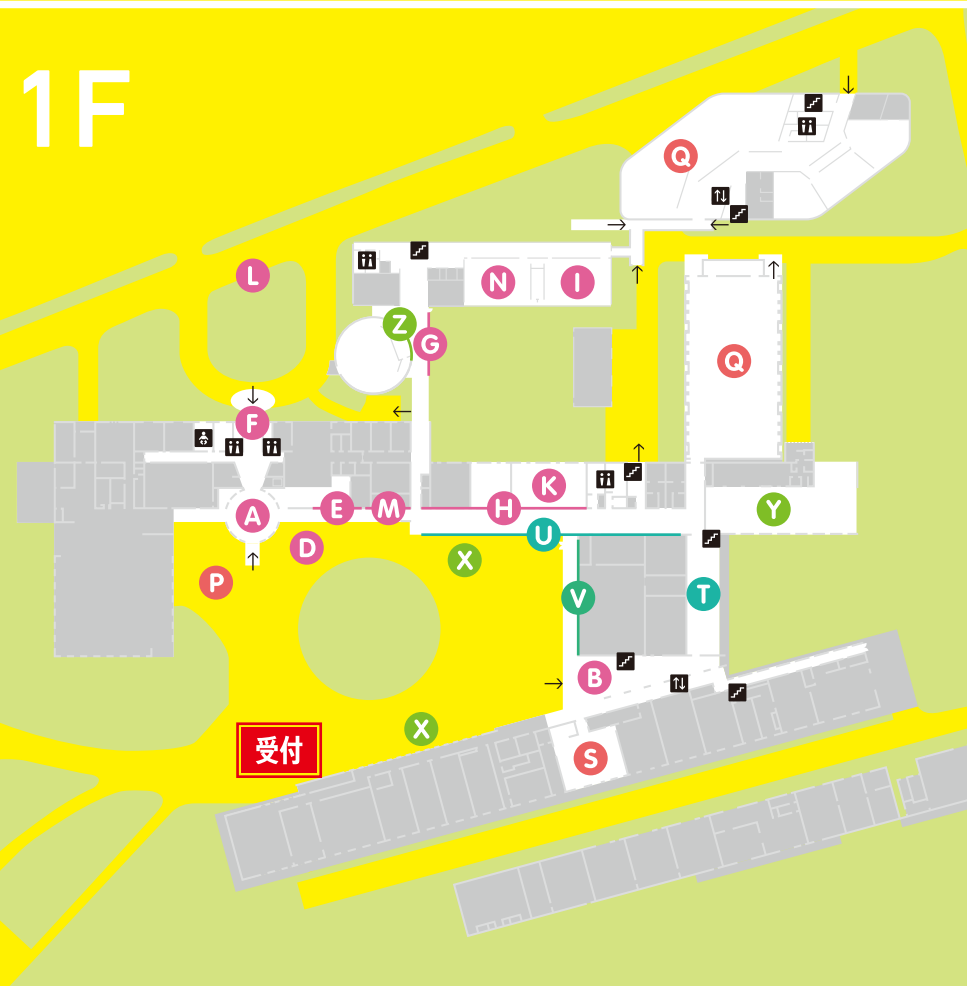

3. 新潟の元気な企業のデザイン、もっと知りたい！

- 3-1 新潟発の国際ブランド「百年物語」展
ニイガタIDSデザインコンペティション2013入賞作品展 map **T**
- 3-2 新潟県のグッドデザイン賞受賞作品展 map **T**
- 3-3 NPO法人長岡産業活性化協会NAZE「豪技2013」展 map **T**
- 3-4 豊かな暮らしを提案する長岡の企業展示 map **U**

4. デザイナーの作品、もっと見たい！

- 4-1 元気発信！ながおかの喜と楽展 map **V**
- 4-2 特撮ミニチュアストックヤード
実際に特撮で使用されたジオラマを展示。 map **W**

- 新潟県立近代美術館
- 4-3 第15回亀倉雄策賞受賞記念 平野敬子展
JAGDA 新人賞展 2013 (田中義久・平野篤史・宮田裕美詠)
9月11日[水]-23日[祝]
会場：新潟県立近代美術館 2階ギャラリー
 - 4-4 第15回亀倉雄策賞展開催記念 平野敬子氏講演会
22[日] 14:00-15:30 会場：新潟県立近代美術館 講堂

長岡造形大学
会場案内図

その他

- 5-1 ゆるキャラを探せ！スタンプラリー 受付にて用紙配布
会場内のどこかにかくれている「ゆるキャラ」を探そう。
- 5-2 食堂・軽食
①食とくつろぎの空間 map **X**
②長岡造形大学レストラン
営業時間 21[土] 13:00-15:00 22[日] 11:00-15:00 23[祝] 10:30-14:00 map **Y**
- 5-3 長岡デザインフェア20年のあゆみ展示 map **Z**