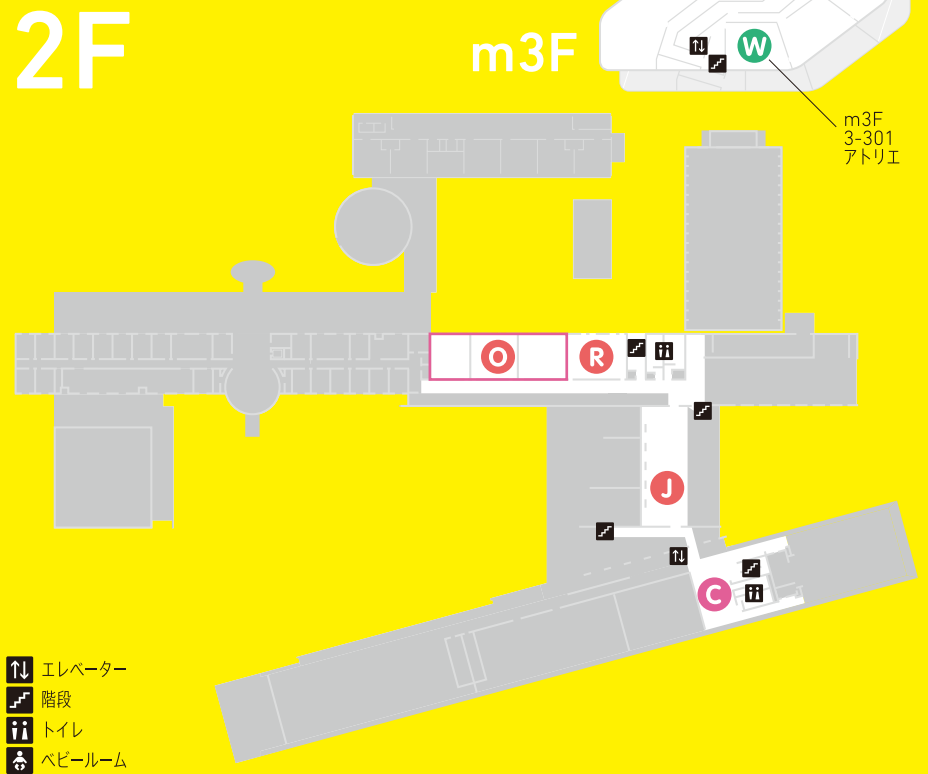

3. 新潟の元気な企業のデザイン、もっと知りたい！

- 3-1 新潟発の国際ブランド「百年物語」展
ニイガタIDSデザインコンペティション2013入賞作品展 map **T**
- 3-2 新潟県のグッドデザイン賞受賞作品展 map **T**
- 3-3 NPO法人長岡産業活性化協会NAZE「豪技2013」展 map **T**
- 3-4 豊かな暮らしを提案する長岡の企業展示 map **U**

4. デザイナーの作品、もっと見たい！

- 4-1 元気発信！ながおかの喜と楽展 map **V**
- 4-2 特撮ミニチュアストックヤード
実際に特撮で使用されたジオラマを展示。 map **W**

- 新潟県立近代美術館
- 4-3 第15回亀倉雄策賞受賞記念 平野敬子展
JAGDA 新人賞展 2013 (田中義久・平野篤史・宮田裕美詠)
9月11日[水]-23日[祝]
会場：新潟県立近代美術館 2階ギャラリー
 - 4-4 第15回亀倉雄策賞展開催記念 平野敬子氏講演会
22[日] 14:00-15:30 会場：新潟県立近代美術館 講堂

長岡造形大学
会場案内図

その他

- 5-1 ゆるキャラを探せ！スタンプラリー 受付にて用紙配布
会場内のどこかにかくれている「ゆるキャラ」を探そう。
- 5-2 食堂・軽食
①食とくつろぎの空間 map **X**
②長岡造形大学レストラン
営業時間 21[土] 13:00-15:00 22[日] 11:00-15:00 23[祝] 10:30-14:00 map **Y**
- 5-3 長岡デザインフェア20年のあゆみ展示 map **Z**