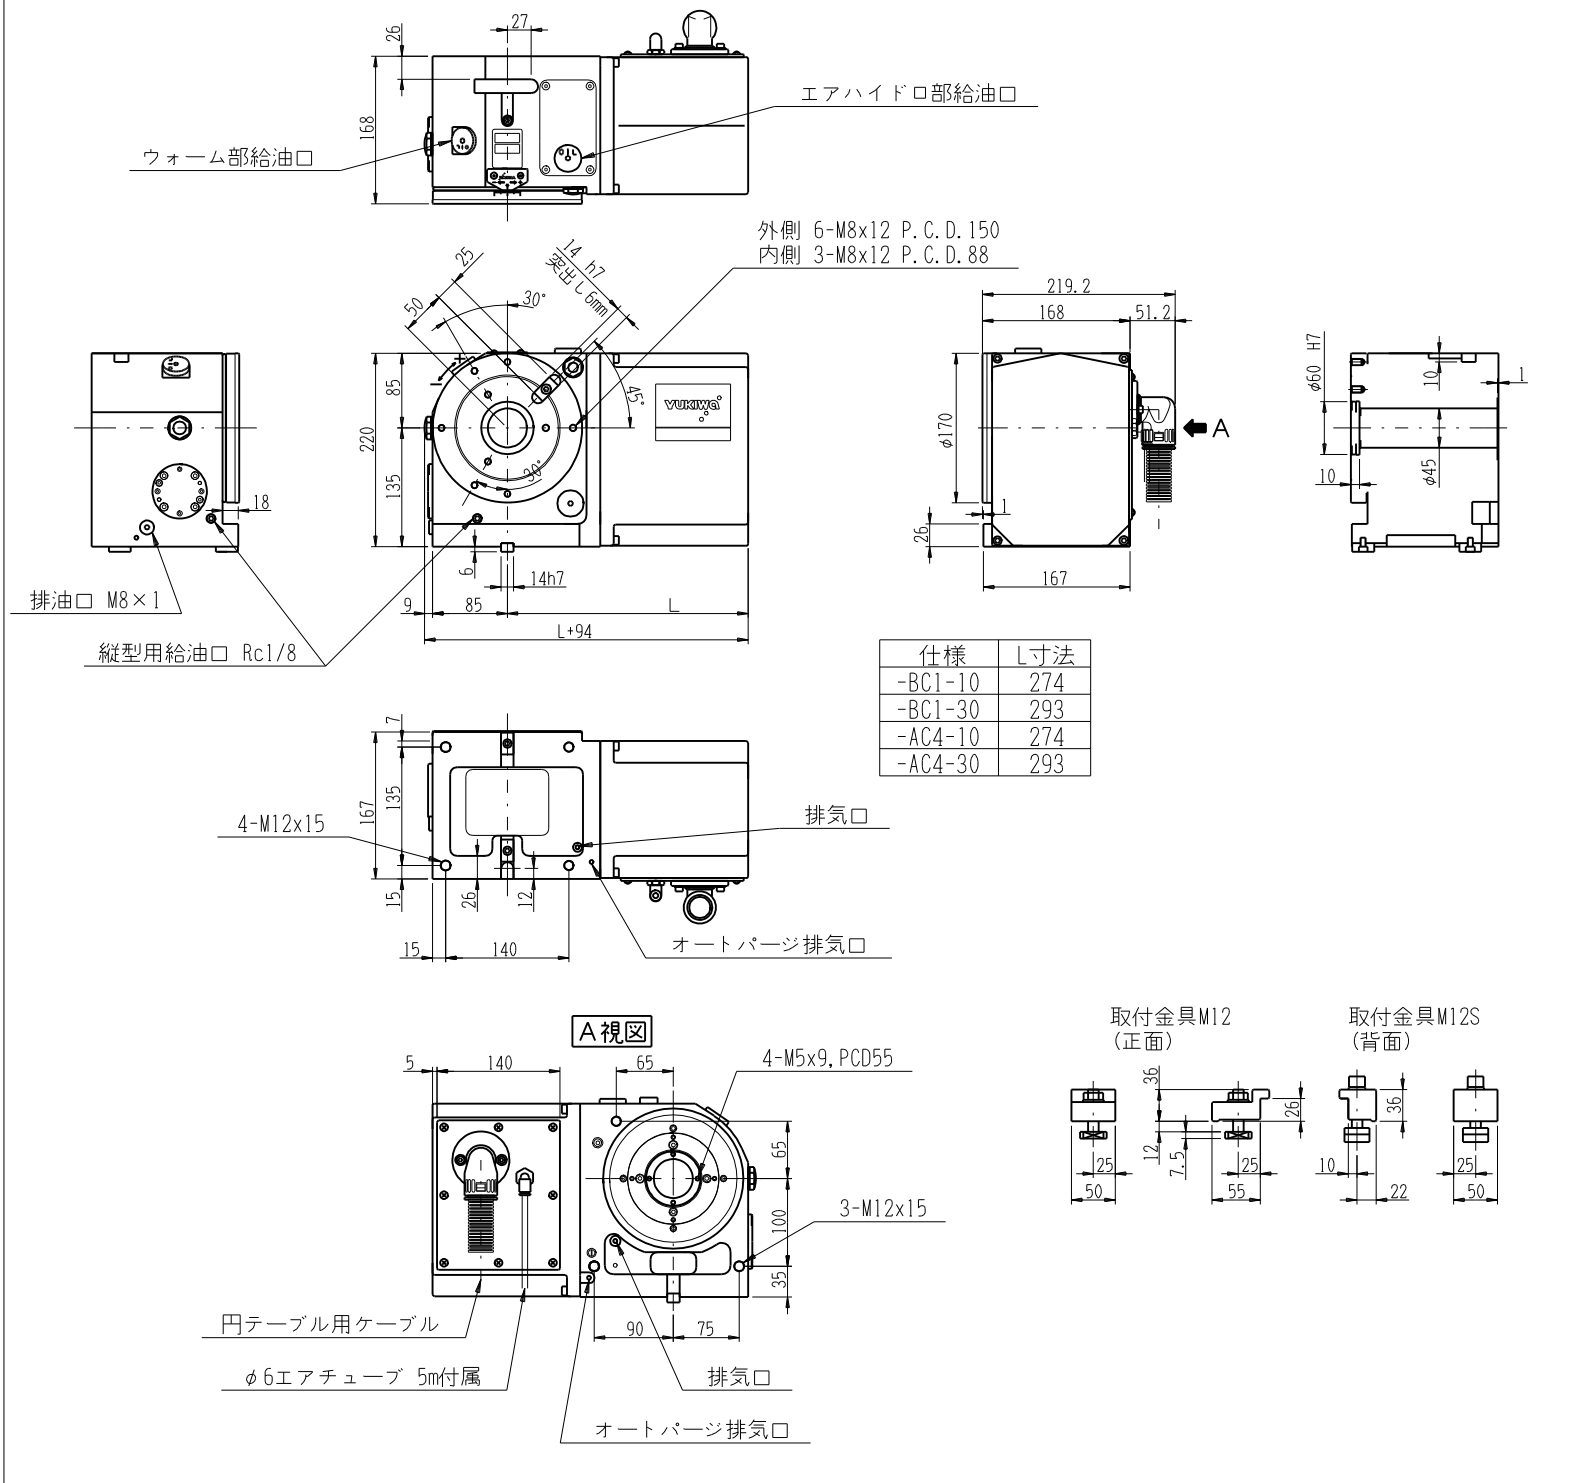

YNC(P)170R-AC4-10/30
 YNC(P)170R-BC1-10/30

YNC(P)170R-AX (FANUC α iF1)
 YNC(P)170R-AX (FANUC α iF2)
 YNC(P)170R-AX (FANUC α iS2)
 YNC(P)170R-AX (FANUC α iS4)
 ※注記の無い寸法は、コントローラ付仕様と同じです。