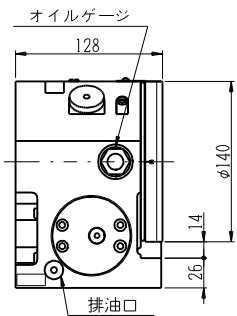

JNC (H) 140R-AC4-10
 JNC (H) 140R-BC1-10

型式	L (mm)
-AC4-10	4.5
-BC1-10	33

JNC (H) 140R-AX (FANUC β iS1)

※記入の無い寸法は、コントローラ付仕様と同じです。