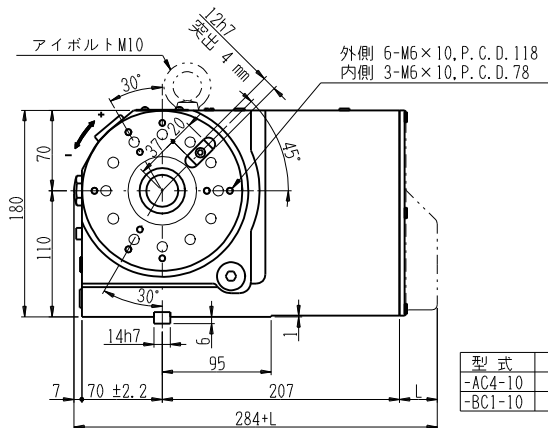

JNC (H) 140R-AC4-10
 JNC (H) 140R-BC1-10

型式	L (mm)
-AC4-10	4.5
-BC1-10	33

JNC (H) 140R-AX (FANUC β iS1)

※記入の無い寸法は、コントローラ付仕様と同じです。