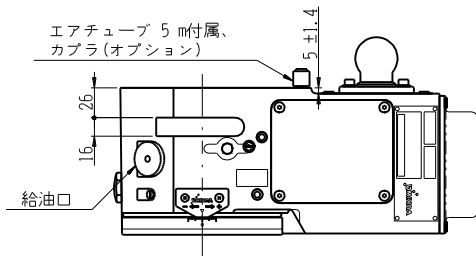

JNC (H) 140R-AC4-10
 JNC (H) 140R-BC1-10

型式	L (mm)
-AC4-10	4.5
-BC1-10	33

JNC (H) 140R-AX (FANUC β iS1)

※記入の無い寸法は、コントローラ付仕様と同じです。