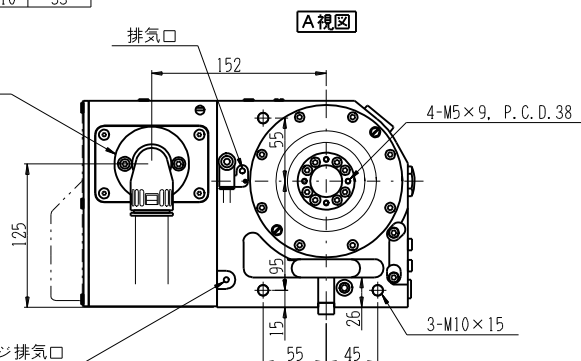

JNC (H) 140R-AC4-10
 JNC (H) 140R-BC1-10

型式	L (mm)
-AC4-10	4.5
-BC1-10	33

JNC (H) 140R-AX (FANUC β iS1)

※記入の無い寸法は、コントローラ付仕様と同じです。