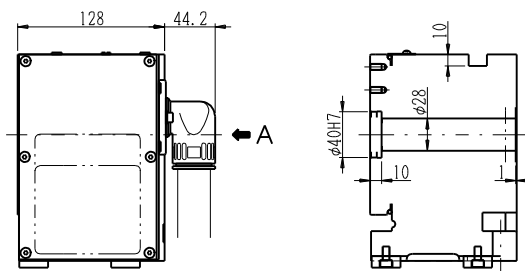

JNC (H) 140R-AC4-10
 JNC (H) 140R-BC1-10

型式	L (mm)
-AC4-10	4.5
-BC1-10	33

JNC (H) 140R-AX (FANUC β iS1)

※記入の無い寸法は、コントローラ付仕様と同じです。