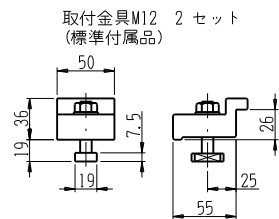

JNC (H) 140R-AC4-10
 JNC (H) 140R-BC1-10

型式	L (mm)
-AC4-10	4.5
-BC1-10	33

JNC (H) 140R-AX (FANUC β iS1)

※記入の無い寸法は、コントローラ付仕様と同じです。