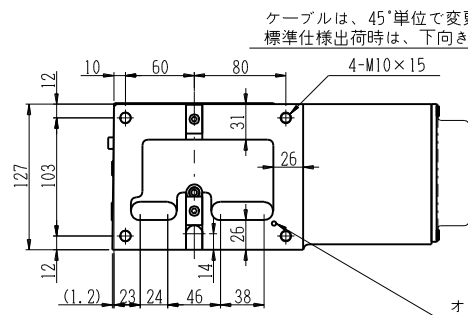

JNC (H) 140R-AC4-10
 JNC (H) 140R-BC1-10

型式	L (mm)
-AC4-10	4.5
-BC1-10	33

JNC (H) 140R-AX (FANUC β iS1)

※記入の無い寸法は、コントローラ付仕様と同じです。