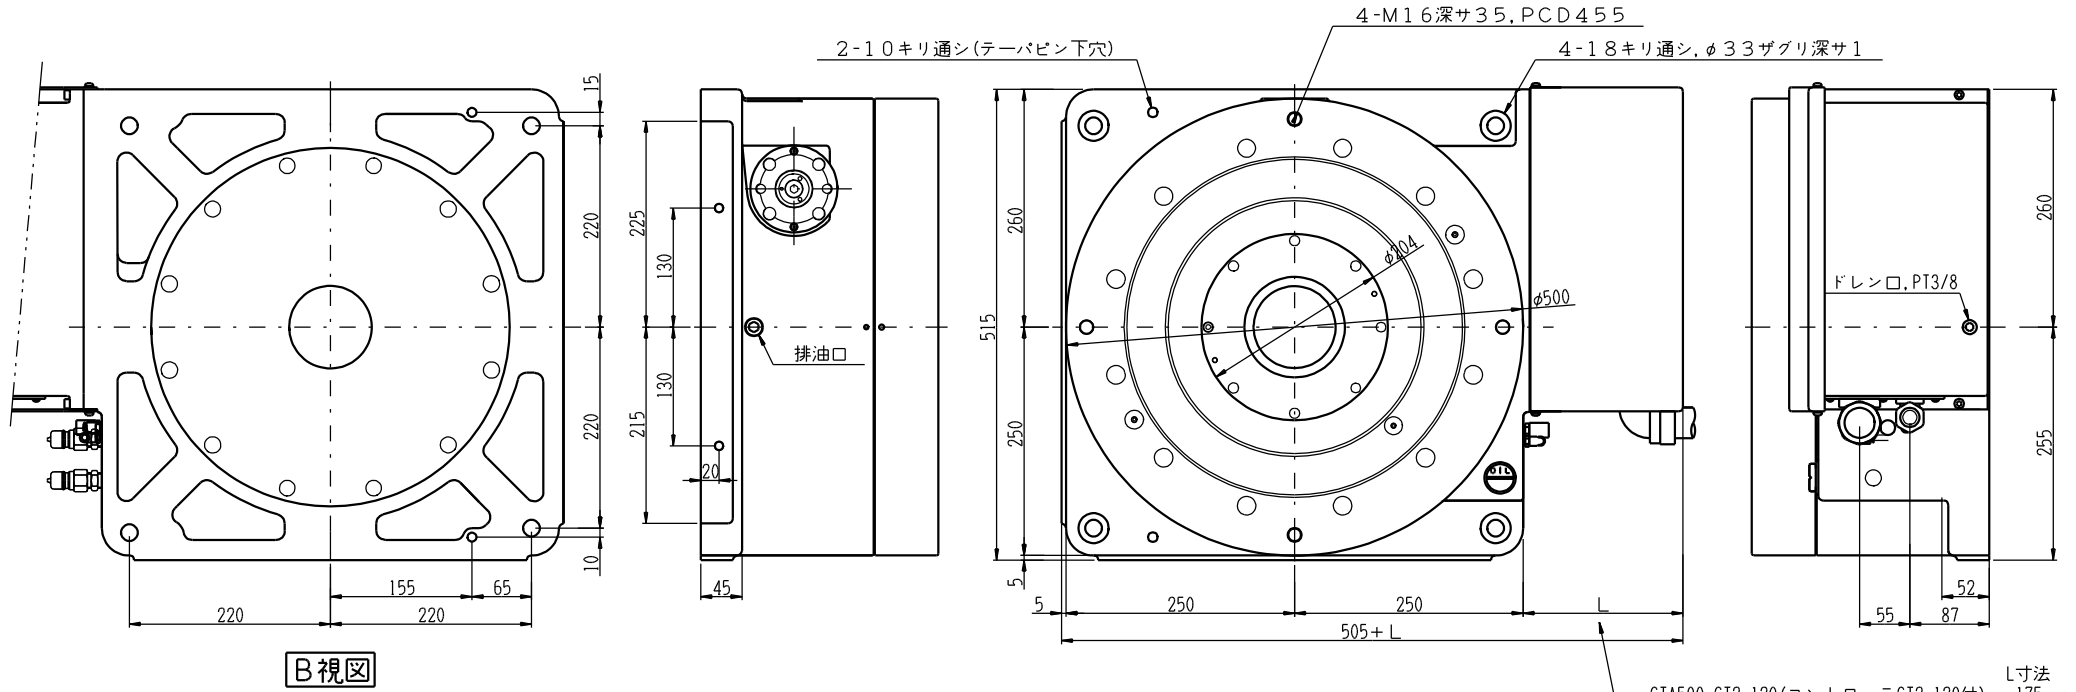

CTA500

B 視図

L寸法
 CTA500-CT2-120(コントローラCT2-120付) 175
 CTA500-付加軸(FANUC α 12/2000 相当) 270
 モータによって、L寸法やケーブルなどが
 異なりますので、お問い合わせ下さい。

B