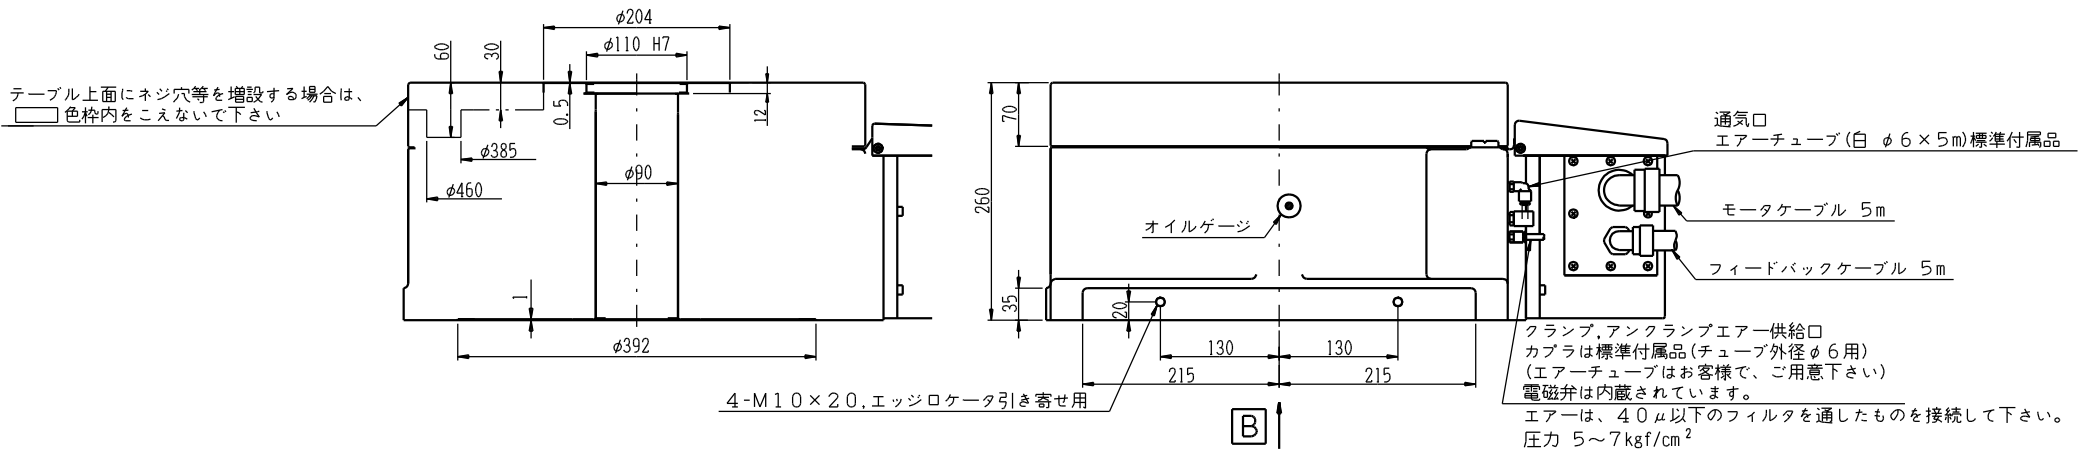

CTA500

B 視図

L寸法
 CTA500-CT2-120(コントローラCT2-120付) 175
 CTA500-付加軸(FANUC α 12/2000 相当) 270
 モータによって、L寸法やケーブルなどが
 異なりますので、お問い合わせ下さい。

B