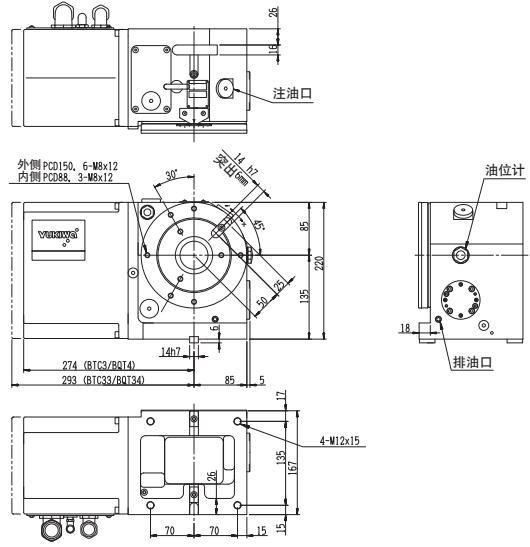

※BQT1B/3B规格为12h7

JNC170L-BQT8

JNC(H)200L-BTC33/BQT34

※BTC33规格为14h7

JNC(H)200L-BTC36/BTC37/BTC38/BTC39/BTC3A/BQT36/BQT39/BQT3B

※BTC37/38/3A规格为14h7
BQT3B规格为12h7

JNC250L-BTC36/BTC37/BTC38/BTC39/BTC3A/BQT36/BQT39

※BTC37/38/3A规格为14h7

JNC(H)250L-BTC56/BTC57/BTC59/BQT56/BQT59

夹具用供气口 (φ6 空气管)
请连接经 40 μm 以下过滤器过滤后的空气。
空压 0.5 ~ 0.7MPa

安装配件 (BTC57附属品)
BTC56/BTC59/BQT56/BQT59 附带底座。

※BTC57规格为14h7

YNC(P)170L-BTC3/BTC33/BQT4/BQT4

YNC(P)170L-BTC6/BTC36/BTC7/BTC37/BTC8/BTC38/BTC9/BTC39/BTC1A/BTC3A/BQT6/BQT36/BQT9/BQT39/BQT1B/BQT3B

※BQT1B/3B规格为12h7

YNC(P)200L-BTC33/BTC56/BTC57/BTC59/BQT56/BQT59

YNC(P)200L-BTC36/BTC37/BTC38/BTC39/BTC3A/BQT36/BQT39/BQT3B