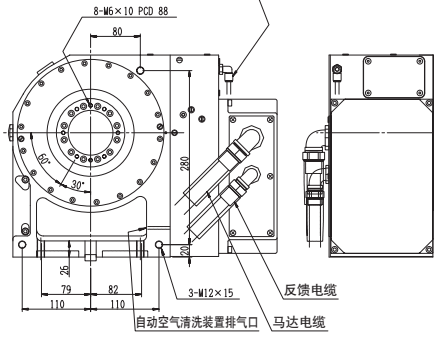

※BQT1B/3B规格为12h7

JNC170L-BQT8

JNC(H)200L-BTC33/BQT34

※BTC33规格为14h7

JNC(H)200L-BTC36/BTC37/BTC38/BTC39/BTC3A/BQT36/BQT39/BQT3B

※BTC37/38/3A规格为14h7
BQT3B规格为12h7

JNC250L-BTC36/BTC37/BTC38/BTC39/BTC3A/BQT36/BQT39

※BTC37/38/3A规格为14h7

JNC(H)250L-BTC56/BTC57/BTC59/BQT56/BQT59

夹具用供气口 (φ6 空气管)
请连接经 40 μm 以下过滤器过滤后的空气。
空压 0.5 ~ 0.7MPa

安装配件 (BTC57附属品)
BTC56/BTC59/BQT56/BQT59 附带底座。

※BTC57规格为14h7

YNC(P)170L-BTC3/BTC33/BQT4/BQT4

YNC(P)170L-BTC6/BTC36/BTC7/BTC37/BTC8/BTC38/BTC9/BTC39/BTC1A/BTC3A/BQT6/BQT36/BQT9/BQT39/BQT1B/BQT3B

※BQT1B/3B规格为12h7

YNC(P)200L-BTC33/BTC56/BTC57/BTC59/BQT56/BQT59

YNC(P)200L-BTC36/BTC37/BTC38/BTC39/BTC3A/BQT36/BQT39/BQT3B