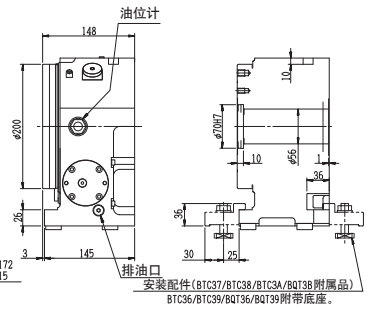

JNC140L-BTC3/BTC8/BTC1A/BQT1B

JNC140L-BQT4 JNC(H)140L-BQT3/BQT5

JNC(H)140L-BQT8

**JNC170L-BTC3/BQT3/BQT4/BQT5
JNC(H)170L-BTC33/BQT34**

**JNC170L-BTC6/BTC7/BTC8/BTC9/BTC1A/BQT6/BQT9/BQT1B
JNC(H)170L-BTC36/BTC37/BTC38/BTC39/BTC3A/BQT36/BQT39/BQT3B**

※BQT1B/3B规格为12h7

JNC170L-BQT8

JNC(H)200L-BTC33/BQT34

※BTC33规格为14h7

JNC(H)200L-BTC36/BTC37/BTC38/BTC39/BTC3A/BQT36/BQT39/BQT3B

※BTC37/38/3A规格为14h7
BQT3B规格为12h7

JNC250L-BTC36/BTC37/BTC38/BTC39/BTC3A/BQT36/BQT39

※BTC37/38/3A规格为14h7

JNC(H)250L-BTC56/BTC57/BTC59/BQT56/BQT59

夹具用供气口 (φ6 空气管)
请连接经 40 μm 以下过滤器过滤后的空气。
空压 0.5 ~ 0.7MPa

安装配件 (BTC57附属品)
BTC56/BTC59/BQT56/BQT59 附带底座。

※BTC57规格为14h7

YNC(P)170L-BTC3/BTC33/BQT4/BQT4

YNC(P)170L-BTC6/BTC36/BTC7/BTC37/BTC8/BTC38/BTC9/BTC39/BTC1A/BTC3A/BQT6/BQT36/BQT9/BQT39/BQT1B/BQT3B

※BQT1B/3B规格为12h7

YNC(P)200L-BTC33/BTC56/BTC57/BTC59/BQT56/BQT59

YNC(P)200L-BTC36/BTC37/BTC38/BTC39/BTC3A/BQT36/BQT39/BQT3B