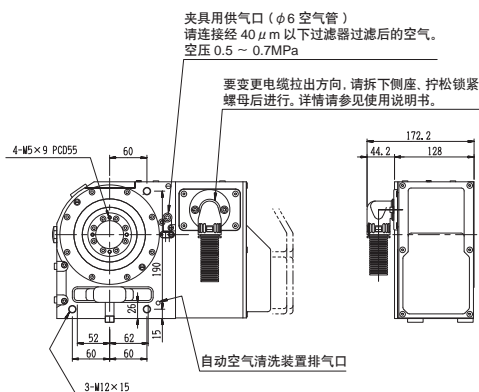

JNC140L-BTC3/BTC8/BTC1A/BQT1B

JNC140L-BQT4 JNC(H)140L-BQT3/BQT5

JNC(H)140L-BQT8

**JNC170L-BTC3/BQT3/BQT4/BQT5
JNC(H)170L-BTC33/BQT34**

**JNC170L-BTC6/BTC7/BTC8/BTC9/BTC1A/BQT6/BQT9/BQT1B
JNC(H)170L-BTC36/BTC37/BTC38/BTC39/BTC3A/BQT36/BQT39/BQT3B**

※BQT1B/3B规格为12h7

JNC170L-BQT8

JNC(H)200L-BTC33/BQT34

※BTC33规格为14h7

JNC(H)200L-BTC36/BTC37/BTC38/BTC39/BTC3A/BQT36/BQT39/BQT3B

※BTC37/38/3A规格为14h7
BQT3B规格为12h7

JNC250L-BTC36/BTC37/BTC38/BTC39/BTC3A/BQT36/BQT39

※BTC37/38/3A规格为14h7

JNC(H)250L-BTC56/BTC57/BTC59/BQT56/BQT59

夹具用供气口 (φ6 空气管)
请连接经 40 μm 以下过滤器过滤后的空气。
空压 0.5 ~ 0.7MPa

安装配件 (BTC57附属品)
BTC56/BTC59/BQT56/BQT59 附带底座。

※BTC57规格为14h7

YNC(P)170L-BTC3/BTC33/BQT4/BQT4

YNC(P)170L-BTC6/BTC36/BTC7/BTC37/BTC8/BTC38/BTC9/BTC39/BTC1A/BTC3A/BQT6/BQT36/BQT9/BQT39/BQT1B/BQT3B

※BQT1B/3B规格为12h7

YNC(P)200L-BTC33/BTC56/BTC57/BTC59/BQT56/BQT59

YNC(P)200L-BTC36/BTC37/BTC38/BTC39/BTC3A/BQT36/BQT39/BQT3B