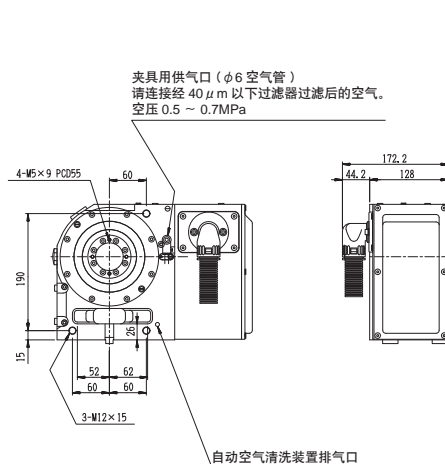

JNC140L-BTC3/BTC8/BTC1A/BQT1B

JNC140L-BQT4 JNC(H)140L-BQT3/BQT5

JNC(H)140L-BQT8

**JNC170L-BTC3/BQT3/BQT4/BQT5
JNC(H)170L-BTC33/BQT34**

**JNC170L-BTC6/BTC7/BTC8/BTC9/BTC1A/BQT6/BQT9/BQT1B
JNC(H)170L-BTC36/BTC37/BTC38/BTC39/BTC3A/BQT36/BQT39/BQT3B**

※BQT1B/3B规格为12h7

JNC170L-BQT8

JNC(H)200L-BTC33/BQT34

※BTC33规格为14h7

JNC(H)200L-BTC36/BTC37/BTC38/BTC39/BTC3A/BQT36/BQT39/BQT3B

※BTC37/38/3A规格为14h7
BQT3B规格为12h7

JNC250L-BTC36/BTC37/BTC38/BTC39/BTC3A/BQT36/BQT39

※BTC37/38/3A规格为14h7

JNC(H)250L-BTC56/BTC57/BTC59/BQT56/BQT59

夹具用供气口 (φ6 空气管)
请连接经 40 μm 以下过滤器过滤后的空气。
空压 0.5 ~ 0.7MPa

安装配件 (BTC57附属品)
BTC56/BTC59/BQT56/BQT59 附带底座。

※BTC57规格为14h7

YNC(P)170L-BTC3/BTC33/BQT4/BQT4

YNC(P)170L-BTC6/BTC36/BTC7/BTC37/BTC8/BTC38/BTC9/BTC39/BTC1A/BTC3A/BQT6/BQT36/BQT9/BQT39/BQT1B/BQT3B

※BQT1B/3B规格为12h7

YNC(P)200L-BTC33/BTC56/BTC57/BTC59/BQT56/BQT59

YNC(P)200L-BTC36/BTC37/BTC38/BTC39/BTC3A/BQT36/BQT39/BQT3B