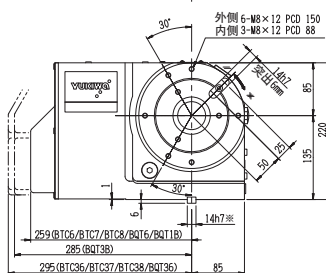

JNC140L-BTC3/BTC8/BTC1A/BQT1B

JNC140L-BQT4 JNC(H)140L-BQT3/BQT5

JNC(H)140L-BQT8

**JNC170L-BTC3/BQT3/BQT4/BQT5
JNC(H)170L-BTC33/BQT34**

**JNC170L-BTC6/BTC7/BTC8/BTC9/BTC1A/BQT6/BQT9/BQT1B
JNC(H)170L-BTC36/BTC37/BTC38/BTC39/BTC3A/BQT36/BQT39/BQT3B**

※BQT1B/3B规格为12h7

JNC170L-BQT8

JNC(H)200L-BTC33/BQT34

※BTC33规格为14h7

JNC(H)200L-BTC36/BTC37/BTC38/BTC39/BTC3A/BQT36/BQT39/BQT3B

※BTC37/38/3A规格为14h7
BQT3B规格为12h7

JNC250L-BTC36/BTC37/BTC38/BTC39/BTC3A/BQT36/BQT39

※BTC37/38/3A规格为14h7

JNC(H)250L-BTC56/BTC57/BTC59/BQT56/BQT59

夹具用供气口 (φ6 空气管)
请连接经 40 μm 以下过滤器过滤后的空气。
空压 0.5 ~ 0.7MPa

安装配件 (BTC57附属品)
BTC56/BTC59/BQT56/BQT59 附带底座。

※BTC57规格为14h7

YNC(P)170L-BTC3/BTC33/BQT4/BQT4

YNC(P)170L-BTC6/BTC36/BTC7/BTC37/BTC8/BTC38/BTC9/BTC39/BTC1A/BTC3A/BQT6/BQT36/BQT9/BQT39/BQT1B/BQT3B

※BQT1B/3B规格为12h7

YNC(P)200L-BTC33/BTC56/BTC57/BTC59/BQT56/BQT59

YNC(P)200L-BTC36/BTC37/BTC38/BTC39/BTC3A/BQT36/BQT39/BQT3B