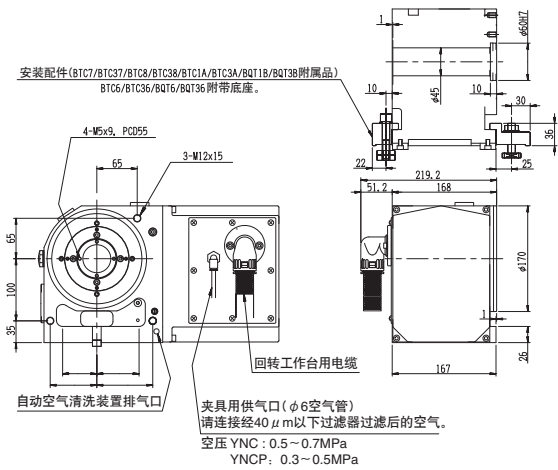

※BQT1B/3B规格为12h7

JNC170L-BQT8

JNC(H)200L-BTC33/BQT34

※BTC33规格为14h7

JNC(H)200L-BTC36/BTC37/BTC38/BTC39/BTC3A/BQT36/BQT39/BQT3B

※BTC37/38/3A规格为14h7
BQT3B规格为12h7

JNC250L-BTC36/BTC37/BTC38/BTC39/BTC3A/BQT36/BQT39

※BTC37/38/3A规格为14h7

JNC(H)250L-BTC56/BTC57/BTC59/BQT56/BQT59

夹具用供气口 (φ6 空气管)
请连接经 40 μm 以下过滤器过滤后的空气。
空压 0.5 ~ 0.7MPa

安装配件 (BTC57附属品)
BTC56/BTC59/BQT56/BQT59 附带底座。

※BTC57规格为14h7

YNC(P)170L-BTC3/BTC33/BQT4/BQT4

YNC(P)170L-BTC6/BTC36/BTC7/BTC37/BTC8/BTC38/BTC9/BTC39/BTC1A/BTC3A/BQT6/BQT36/BQT9/BQT39/BQT1B/BQT3B

※BQT1B/3B规格为12h7

YNC(P)200L-BTC33/BTC56/BTC57/BTC59/BQT56/BQT59

YNC(P)200L-BTC36/BTC37/BTC38/BTC39/BTC3A/BQT36/BQT39/BQT3B