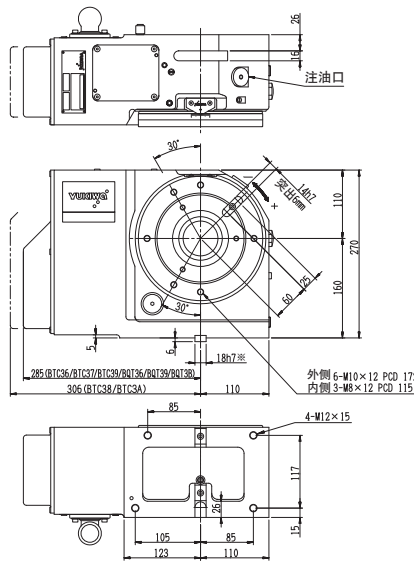

※BQT1B/3B规格为12h7

JNC170L-BQT8

JNC(H)200L-BTC33/BQT34

※BTC33规格为14h7

JNC(H)200L-BTC36/BTC37/BTC38/BTC39/BTC3A/BQT36/BQT39/BQT3B

※BTC37/38/3A规格为14h7
BQT3B规格为12h7

JNC250L-BTC36/BTC37/BTC38/BTC39/BTC3A/BQT36/BQT39

※BTC37/38/3A规格为14h7

JNC(H)250L-BTC56/BTC57/BTC59/BQT56/BQT59

夹具用供气口 (φ6 空气管)
请连接经 40 μm 以下过滤器过滤后的空气。
空压 0.5 ~ 0.7MPa

安装配件 (BTC57附属品)
BTC56/BTC59/BQT56/BQT59 附带底座。

※BTC57规格为14h7

YNC(P)170L-BTC3/BTC33/BQT4/BQT4

YNC(P)170L-BTC6/BTC36/BTC7/BTC37/BTC8/BTC38/BTC9/BTC39/BTC1A/BTC3A/BQT6/BQT36/BQT9/BQT39/BQT1B/BQT3B

※BQT1B/3B规格为12h7

YNC(P)200L-BTC33/BTC56/BTC57/BTC59/BQT56/BQT59

YNC(P)200L-BTC36/BTC37/BTC38/BTC39/BTC3A/BQT36/BQT39/BQT3B