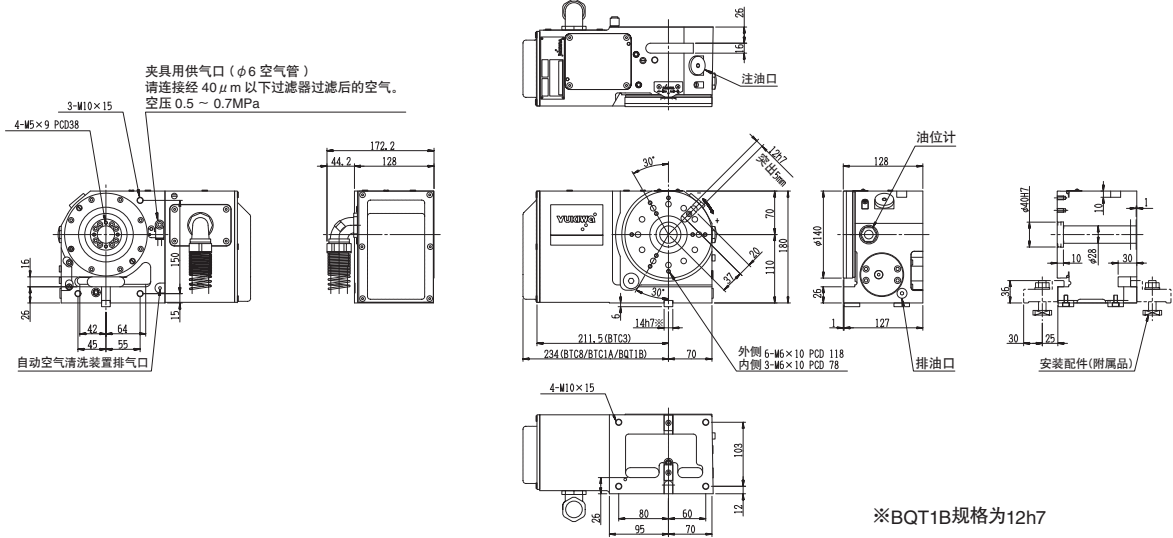

JNC140L-BTC3/BTC8/BTC1A/BQT1B

JNC140L-BQT4 JNC(H)140L-BQT3/BQT5

JNC(H)140L-BQT8

**JNC170L-BTC3/BQT3/BQT4/BQT5
JNC(H)170L-BTC33/BQT34**

**JNC170L-BTC6/BTC7/BTC8/BTC9/BTC1A/BQT6/BQT9/BQT1B
JNC(H)170L-BTC36/BTC37/BTC38/BTC39/BTC3A/BQT36/BQT39/BQT3B**

※BQT1B/3B规格为12h7

JNC170L-BQT8

JNC(H)200L-BTC33/BQT34

※BTC33规格为14h7

JNC(H)200L-BTC36/BTC37/BTC38/BTC39/BTC3A/BQT36/BQT39/BQT3B

※BTC37/38/3A规格为14h7
BQT3B规格为12h7

JNC250L-BTC36/BTC37/BTC38/BTC39/BTC3A/BQT36/BQT39

※BTC37/38/3A规格为14h7

JNC(H)250L-BTC56/BTC57/BTC59/BQT56/BQT59

夹具用供气口 (φ6 空气管)
请连接经 40 μm 以下过滤器过滤后的空气。
空压 0.5 ~ 0.7MPa

安装配件 (BTC57附属品)
BTC56/BTC59/BQT56/BQT59 附带底座。

※BTC57规格为14h7

YNC(P)170L-BTC3/BTC33/BQT4/BQT4

YNC(P)170L-BTC6/BTC36/BTC7/BTC37/BTC8/BTC38/BTC9/BTC39/BTC1A/BTC3A/BQT6/BQT36/BQT9/BQT39/BQT1B/BQT3B

※BQT1B/3B规格为12h7

YNC(P)200L-BTC33/BTC56/BTC57/BTC59/BQT56/BQT59

YNC(P)200L-BTC36/BTC37/BTC38/BTC39/BTC3A/BQT36/BQT39/BQT3B