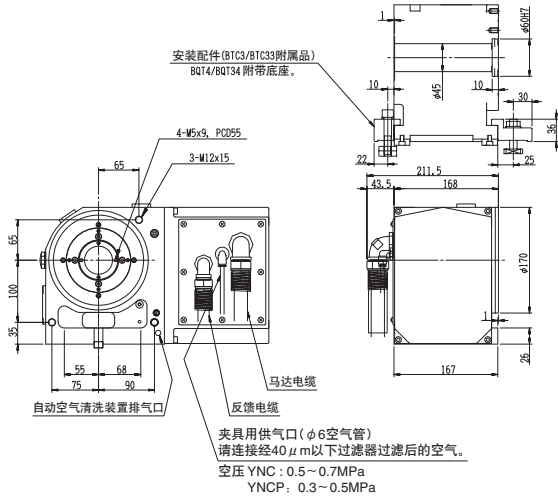

※BQT1B/3B规格为12h7

JNC170L-BQT8

JNC(H)200L-BTC33/BQT34

※BTC33规格为14h7

JNC(H)200L-BTC36/BTC37/BTC38/BTC39/BTC3A/BQT36/BQT39/BQT3B

※BTC37/38/3A规格为14h7
BQT3B规格为12h7

JNC250L-BTC36/BTC37/BTC38/BTC39/BTC3A/BQT36/BQT39

※BTC37/38/3A规格为14h7

JNC(H)250L-BTC56/BTC57/BTC59/BQT56/BQT59

夹具用供气口 (φ6 空气管)
请连接经 40 μm 以下过滤器过滤后的空气。
空压 0.5 ~ 0.7MPa

安装配件 (BTC57附属品)
BTC56/BTC59/BQT56/BQT59 附带底座。

※BTC57规格为14h7

YNC(P)170L-BTC3/BTC33/BQT4/BQT4

YNC(P)170L-BTC6/BTC36/BTC7/BTC37/BTC8/BTC38/BTC9/BTC39/BTC1A/BTC3A/BQT6/BQT36/BQT9/BQT39/BQT1B/BQT3B

※BQT1B/3B规格为12h7

YNC(P)200L-BTC33/BTC56/BTC57/BTC59/BQT56/BQT59

YNC(P)200L-BTC36/BTC37/BTC38/BTC39/BTC3A/BQT36/BQT39/BQT3B