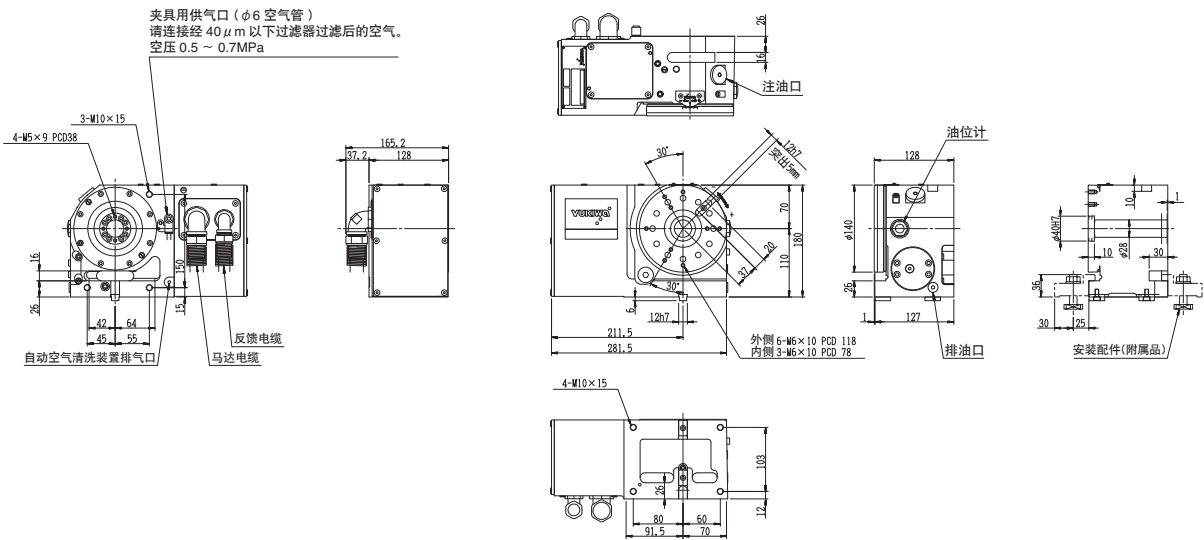

JNC140L-BTC3/BTC8/BTC1A/BQT1B

JNC140L-BQT4 JNC(H)140L-BQT3/BQT5

JNC(H)140L-BQT8

**JNC170L-BTC3/BQT3/BQT4/BQT5
JNC(H)170L-BTC33/BQT34**

**JNC170L-BTC6/BTC7/BTC8/BTC9/BTC1A/BQT6/BQT9/BQT1B
JNC(H)170L-BTC36/BTC37/BTC38/BTC39/BTC3A/BQT36/BQT39/BQT3B**

※BQT1B/3B规格为12h7

JNC170L-BQT8

JNC(H)200L-BTC33/BQT34

※BTC33规格为14h7

JNC(H)200L-BTC36/BTC37/BTC38/BTC39/BTC3A/BQT36/BQT39/BQT3B

※BTC37/38/3A规格为14h7
BQT3B规格为12h7

JNC250L-BTC36/BTC37/BTC38/BTC39/BTC3A/BQT36/BQT39

※BTC37/38/3A规格为14h7

JNC(H)250L-BTC56/BTC57/BTC59/BQT56/BQT59

夹具用供气口 (φ6 空气管)
请连接经 40 μm 以下过滤器过滤后的空气。
空压 0.5 ~ 0.7MPa

安装配件 (BTC57附属品)
BTC56/BTC59/BQT56/BQT59 附带底座。

※BTC57规格为14h7

YNC(P)170L-BTC3/BTC33/BQT4/BQT4

YNC(P)170L-BTC6/BTC36/BTC7/BTC37/BTC8/BTC38/BTC9/BTC39/BTC1A/BTC3A/BQT6/BQT36/BQT9/BQT39/BQT1B/BQT3B

※BQT1B/3B规格为12h7

YNC(P)200L-BTC33/BTC56/BTC57/BTC59/BQT56/BQT59

YNC(P)200L-BTC36/BTC37/BTC38/BTC39/BTC3A/BQT36/BQT39/BQT3B