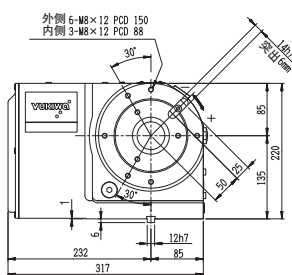

JNC140L-BTC3/BTC8/BTC1A/BQT1B

JNC140L-BQT4 JNC(H)140L-BQT3/BQT5

JNC(H)140L-BQT8

**JNC170L-BTC3/BQT3/BQT4/BQT5
JNC(H)170L-BTC33/BQT34**

**JNC170L-BTC6/BTC7/BTC8/BTC9/BTC1A/BQT6/BQT9/BQT1B
JNC(H)170L-BTC36/BTC37/BTC38/BTC39/BTC3A/BQT36/BQT39/BQT3B**

※BQT1B/3B规格为12h7

JNC170L-BQT8

JNC(H)200L-BTC33/BQT34

※BTC33规格为14h7

JNC(H)200L-BTC36/BTC37/BTC38/BTC39/BTC3A/BQT36/BQT39/BQT3B

※BTC37/38/3A规格为14h7
BQT3B规格为12h7

JNC250L-BTC36/BTC37/BTC38/BTC39/BTC3A/BQT36/BQT39

※BTC37/38/3A规格为14h7

JNC(H)250L-BTC56/BTC57/BTC59/BQT56/BQT59

夹具用供气口 (φ6 空气管)
请连接经 40 μm 以下过滤器过滤后的空气。
空压 0.5 ~ 0.7MPa

安装配件 (BTC57附属品)
BTC56/BTC59/BQT56/BQT59 附带底座。

※BTC57规格为14h7

YNC(P)170L-BTC3/BTC33/BQT4/BQT4

YNC(P)170L-BTC6/BTC36/BTC7/BTC37/BTC8/BTC38/BTC9/BTC39/BTC1A/BTC3A/BQT6/BQT36/BQT9/BQT39/BQT1B/BQT3B

※BQT1B/3B规格为12h7

YNC(P)200L-BTC33/BTC56/BTC57/BTC59/BQT56/BQT59

YNC(P)200L-BTC36/BTC37/BTC38/BTC39/BTC3A/BQT36/BQT39/BQT3B