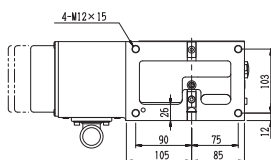

JNC140L-BTC3/BTC8/BTC1A/BQT1B

JNC140L-BQT4 JNC(H)140L-BQT3/BQT5

JNC(H)140L-BQT8

**JNC170L-BTC3/BQT3/BQT4/BQT5
JNC(H)170L-BTC33/BQT34**

**JNC170L-BTC6/BTC7/BTC8/BTC9/BTC1A/BQT6/BQT9/BQT1B
JNC(H)170L-BTC36/BTC37/BTC38/BTC39/BTC3A/BQT36/BQT39/BQT3B**

※BQT1B/3B规格为12h7

JNC170L-BQT8

JNC(H)200L-BTC33/BQT34

※BTC33规格为14h7

JNC(H)200L-BTC36/BTC37/BTC38/BTC39/BTC3A/BQT36/BQT39/BQT3B

※BTC37/38/3A规格为14h7
BQT3B规格为12h7

JNC250L-BTC36/BTC37/BTC38/BTC39/BTC3A/BQT36/BQT39

※BTC37/38/3A规格为14h7

JNC(H)250L-BTC56/BTC57/BTC59/BQT56/BQT59

夹具用供气口 (φ6 空气管)
请连接经 40 μm 以下过滤器过滤后的空气。
空压 0.5 ~ 0.7MPa

安装配件 (BTC57附属品)
BTC56/BTC59/BQT56/BQT59 附带底座。

※BTC57规格为14h7

YNC(P)170L-BTC3/BTC33/BQT4/BQT4