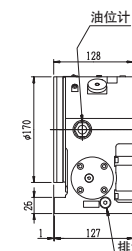

JNC140L-BTC3/BTC8/BTC1A/BQT1B

JNC140L-BQT4 JNC(H)140L-BQT3/BQT5

JNC(H)140L-BQT8

**JNC170L-BTC3/BQT3/BQT4/BQT5
JNC(H)170L-BTC33/BQT34**

**JNC170L-BTC6/BTC7/BTC8/BTC9/BTC1A/BQT6/BQT9/BQT1B
JNC(H)170L-BTC36/BTC37/BTC38/BTC39/BTC3A/BQT36/BQT39/BQT3B**

※BQT1B/3B规格为12h7

JNC170L-BQT8

JNC(H)200L-BTC33/BQT34

※BTC33规格为14h7

JNC(H)200L-BTC36/BTC37/BTC38/BTC39/BTC3A/BQT36/BQT39/BQT3B

※BTC37/38/3A规格为14h7
BQT3B规格为12h7

JNC250L-BTC36/BTC37/BTC38/BTC39/BTC3A/BQT36/BQT39

※BTC37/38/3A规格为14h7

JNC(H)250L-BTC56/BTC57/BTC59/BQT56/BQT59

夹具用供气口 (φ6 空气管)
请连接经 40 μm 以下过滤器过滤后的空气。
空压 0.5 ~ 0.7MPa

安装配件 (BTC57附属品)
BTC56/BTC59/BQT56/BQT59 附带底座。

※BTC57规格为14h7

YNC(P)170L-BTC3/BTC33/BQT4/BQT4

YNC(P)170L-BTC6/BTC36/BTC7/BTC37/BTC8/BTC38/BTC9/BTC39/BTC1A/BTC3A/BQT6/BQT36/BQT9/BQT39/BQT1B/BQT3B

※BQT1B/3B规格为12h7

YNC(P)200L-BTC33/BTC56/BTC57/BTC59/BQT56/BQT59

YNC(P)200L-BTC36/BTC37/BTC38/BTC39/BTC3A/BQT36/BQT39/BQT3B