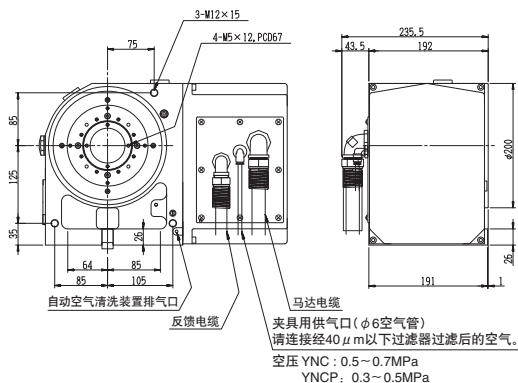

※BQT1B/3B规格为12h7

JNC170L-BQT8

JNC(H)200L-BTC33/BQT34

※BTC33规格为14h7

JNC(H)200L-BTC36/BTC37/BTC38/BTC39/BTC3A/BQT36/BQT39/BQT3B

※BTC37/38/3A规格为14h7
BQT3B规格为12h7

JNC250L-BTC36/BTC37/BTC38/BTC39/BTC3A/BQT36/BQT39

※BTC37/38/3A规格为14h7

JNC(H)250L-BTC56/BTC57/BTC59/BQT56/BQT59

夹具用供气口 (φ6 空气管)
请连接经 40 μm 以下过滤器过滤后的空气。
空压 0.5 ~ 0.7MPa

安装配件 (BTC57附属品)
BTC56/BTC59/BQT56/BQT59 附带底座。

※BTC57规格为14h7

YNC(P)170L-BTC3/BTC33/BQT4/BQT4

YNC(P)170L-BTC6/BTC36/BTC7/BTC37/BTC8/BTC38/BTC9/BTC39/BTC1A/BTC3A/BQT6/BQT36/BQT9/BQT39/BQT1B/BQT3B

※BQT1B/3B规格为12h7

YNC(P)200L-BTC33/BTC56/BTC57/BTC59/BQT56/BQT59

YNC(P)200L-BTC36/BTC37/BTC38/BTC39/BTC3A/BQT36/BQT39/BQT3B