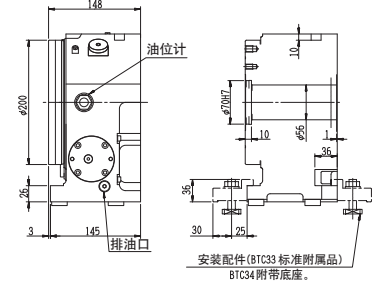

JNC140L-BTC3/BTC8/BTC1A/BQT1B

JNC140L-BQT4 JNC(H)140L-BQT3/BQT5

JNC(H)140L-BQT8

**JNC170L-BTC3/BQT3/BQT4/BQT5
JNC(H)170L-BTC33/BQT34**

**JNC170L-BTC6/BTC7/BTC8/BTC9/BTC1A/BQT6/BQT9/BQT1B
JNC(H)170L-BTC36/BTC37/BTC38/BTC39/BTC3A/BQT36/BQT39/BQT3B**

※BQT1B/3B规格为12h7

JNC170L-BQT8

JNC(H)200L-BTC33/BQT34

※BTC33规格为14h7

JNC(H)200L-BTC36/BTC37/BTC38/BTC39/BTC3A/BQT36/BQT39/BQT3B

※BTC37/38/3A规格为14h7
BQT3B规格为12h7

JNC250L-BTC36/BTC37/BTC38/BTC39/BTC3A/BQT36/BQT39

※BTC37/38/3A规格为14h7

JNC(H)250L-BTC56/BTC57/BTC59/BQT56/BQT59

夹具用供气口 (φ6 空气管)
请连接经 40 μm 以下过滤器过滤后的空气。
空压 0.5 ~ 0.7MPa

安装配件 (BTC57附属品)
BTC56/BTC59/BQT56/BQT59 附带底座。

※BTC57规格为14h7

YNC(P)170L-BTC3/BTC33/BQT4/BQT4

YNC(P)170L-BTC6/BTC36/BTC7/BTC37/BTC8/BTC38/BTC9/BTC39/BTC1A/BTC3A/BQT6/BQT36/BQT9/BQT39/BQT1B/BQT3B

※BQT1B/3B规格为12h7

YNC(P)200L-BTC33/BTC56/BTC57/BTC59/BQT56/BQT59

YNC(P)200L-BTC36/BTC37/BTC38/BTC39/BTC3A/BQT36/BQT39/BQT3B