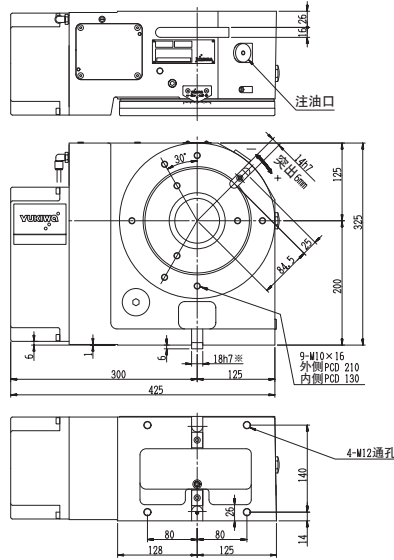

※BQT1B/3B规格为12h7

JNC170L-BQT8

JNC(H)200L-BTC33/BQT34

※BTC33规格为14h7

JNC(H)200L-BTC36/BTC37/BTC38/BTC39/BTC3A/BQT36/BQT39/BQT3B

※BTC37/38/3A规格为14h7
BQT3B规格为12h7

JNC250L-BTC36/BTC37/BTC38/BTC39/BTC3A/BQT36/BQT39

※BTC37/38/3A规格为14h7

JNC(H)250L-BTC56/BTC57/BTC59/BQT56/BQT59

夹具用供气口 (φ6 空气管)
请连接经 40 μm 以下过滤器过滤后的空气。
空压 0.5 ~ 0.7MPa

安装配件 (BTC57附属品)
BTC56/BTC59/BQT56/BQT59 附带底座。

※BTC57规格为14h7

YNC(P)170L-BTC3/BTC33/BQT4/BQT4

YNC(P)170L-BTC6/BTC36/BTC7/BTC37/BTC8/BTC38/BTC9/BTC39/BTC1A/BTC3A/BQT6/BQT36/BQT9/BQT39/BQT1B/BQT3B

※BQT1B/3B规格为12h7

YNC(P)200L-BTC33/BTC56/BTC57/BTC59/BQT56/BQT59

YNC(P)200L-BTC36/BTC37/BTC38/BTC39/BTC3A/BQT36/BQT39/BQT3B