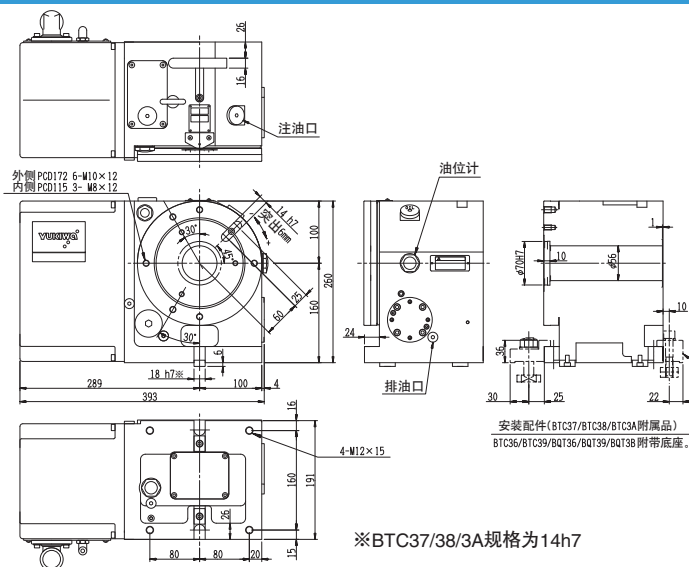

※BTC37/38/3A规格为14h7

JNC(H)250L-BTC56/BTC57/BTC59/BQT56/BQT59

夹具用供气口 (φ6 空气管)
请连接经 40 μm 以下过滤器过滤后的空气。
空压 0.5 ~ 0.7MPa

安装配件 (BTC57附属品)
BTC56/BTC59/BQT56/BQT59 附带底座。

※BTC57规格为14h7

YNC(P)170L-BTC3/BTC33/BQT4/BQT4

YNC(P)170L-BTC6/BTC36/BTC7/BTC37/BTC8/BTC38/BTC9/BTC39/BTC1A/BTC3A/BQT6/BQT36/BQT9/BQT39/BQT1B/BQT3B

※BQT1B/3B规格为12h7

YNC(P)200L-BTC33/BTC56/BTC57/BTC59/BQT56/BQT59

YNC(P)200L-BTC36/BTC37/BTC38/BTC39/BTC3A/BQT36/BQT39/BQT3B