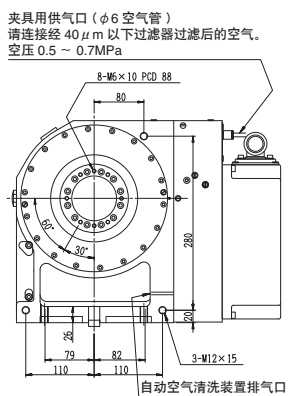

※BQT1B/3B规格为12h7

JNC170L-BQT8

JNC(H)200L-BTC33/BQT34

※BTC33规格为14h7

JNC(H)200L-BTC36/BTC37/BTC38/BTC39/BTC3A/BQT36/BQT39/BQT3B

※BTC37/38/3A规格为14h7
BQT3B规格为12h7

JNC250L-BTC36/BTC37/BTC38/BTC39/BTC3A/BQT36/BQT39

※BTC37/38/3A规格为14h7

JNC(H)250L-BTC56/BTC57/BTC59/BQT56/BQT59

夹具用供气口 (φ6 空气管)
请连接经 40 μm 以下过滤器过滤后的空气。
空压 0.5 ~ 0.7MPa

安装配件 (BTC57附属品)
BTC56/BTC59/BQT56/BQT59 附带底座。

※BTC57规格为14h7

YNC(P)170L-BTC3/BTC33/BQT4/BQT4

YNC(P)170L-BTC6/BTC36/BTC7/BTC37/BTC8/BTC38/BTC9/BTC39/BTC1A/BTC3A/BQT6/BQT36/BQT9/BQT39/BQT1B/BQT3B

※BQT1B/3B规格为12h7

YNC(P)200L-BTC33/BTC56/BTC57/BTC59/BQT56/BQT59

YNC(P)200L-BTC36/BTC37/BTC38/BTC39/BTC3A/BQT36/BQT39/BQT3B