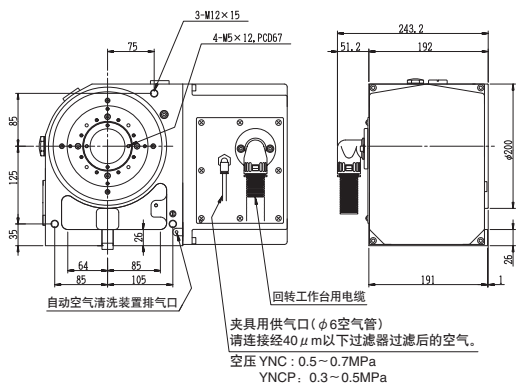

※BTC37/38/3A规格为14h7

JNC(H)250L-BTC56/BTC57/BTC59/BQT56/BQT59

夹具用供气口 (φ6 空气管)
请连接经 40 μm 以下过滤器过滤后的空气。
空压 0.5 ~ 0.7MPa

安装配件 (BTC57附属品)
BTC56/BTC59/BQT56/BQT59 附带底座。

※BTC57规格为14h7

YNC(P)170L-BTC3/BTC33/BQT4/BQT4

YNC(P)170L-BTC6/BTC36/BTC7/BTC37/BTC8/BTC38/BTC9/BTC39/BTC1A/BTC3A/BQT6/BQT36/BQT9/BQT39/BQT1B/BQT3B

※BQT1B/3B规格为12h7

YNC(P)200L-BTC33/BTC56/BTC57/BTC59/BQT56/BQT59

YNC(P)200L-BTC36/BTC37/BTC38/BTC39/BTC3A/BQT36/BQT39/BQT3B