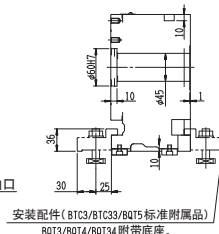

JNC140L-BTC3/BTC8/BTC1A/BQT1B

JNC140L-BQT4 JNC(H)140L-BQT3/BQT5

JNC(H)140L-BQT8

**JNC170L-BTC3/BQT3/BQT4/BQT5
JNC(H)170L-BTC33/BQT34**

**JNC170L-BTC6/BTC7/BTC8/BTC9/BTC1A/BQT6/BQT9/BQT1B
JNC(H)170L-BTC36/BTC37/BTC38/BTC39/BTC3A/BQT36/BQT39/BQT3B**

※BQT1B/3B规格为12h7

JNC170L-BQT8

JNC(H)200L-BTC33/BQT34

※BTC33规格为14h7

JNC(H)200L-BTC36/BTC37/BTC38/BTC39/BTC3A/BQT36/BQT39/BQT3B

※BTC37/38/3A规格为14h7
BQT3B规格为12h7

JNC250L-BTC36/BTC37/BTC38/BTC39/BTC3A/BQT36/BQT39

※BTC37/38/3A规格为14h7

JNC(H)250L-BTC56/BTC57/BTC59/BQT56/BQT59

夹具用供气口 (φ6 空气管)
请连接经 40 μm 以下过滤器过滤后的空气。
空压 0.5 ~ 0.7MPa

安装配件 (BTC57附属品)
BTC56/BTC59/BQT56/BQT59 附带底座。

※BTC57规格为14h7

YNC(P)170L-BTC3/BTC33/BQT4/BQT4

YNC(P)170L-BTC6/BTC36/BTC7/BTC37/BTC8/BTC38/BTC9/BTC39/BTC1A/BTC3A/BQT6/BQT36/BQT9/BQT39/BQT1B/BQT3B

※BQT1B/3B规格为12h7

YNC(P)200L-BTC33/BTC56/BTC57/BTC59/BQT56/BQT59

YNC(P)200L-BTC36/BTC37/BTC38/BTC39/BTC3A/BQT36/BQT39/BQT3B