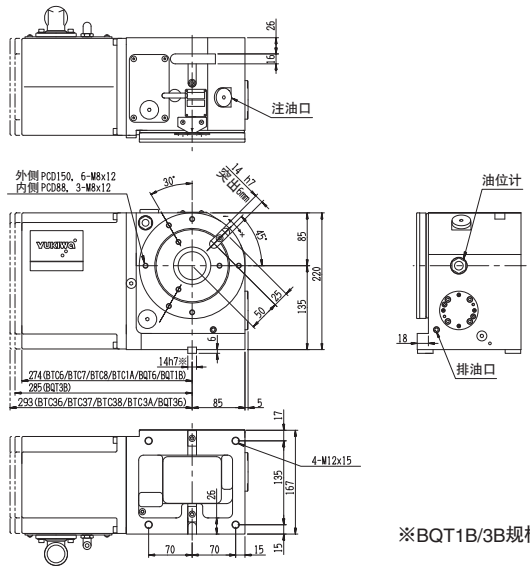

※BQT1B/3B规格为12h7

JNC170L-BQT8

JNC(H)200L-BTC33/BQT34

※BTC33规格为14h7

JNC(H)200L-BTC36/BTC37/BTC38/BTC39/BTC3A/BQT36/BQT39/BQT3B

※BTC37/38/3A规格为14h7
BQT3B规格为12h7

JNC250L-BTC36/BTC37/BTC38/BTC39/BTC3A/BQT36/BQT39

※BTC37/38/3A规格为14h7

JNC(H)250L-BTC56/BTC57/BTC59/BQT56/BQT59

夹具用供气口 (φ6 空气管)
请连接经 40 μm 以下过滤器过滤后的空气。
空压 0.5 ~ 0.7MPa

安装配件 (BTC57附属品)
BTC56/BTC59/BQT56/BQT59 附带底座。

※BTC57规格为14h7

YNC(P)170L-BTC3/BTC33/BQT4/BQT4

YNC(P)170L-BTC6/BTC36/BTC7/BTC37/BTC8/BTC38/BTC9/BTC39/BTC1A/BTC3A/BQT6/BQT36/BQT9/BQT39/BQT1B/BQT3B

※BQT1B/3B规格为12h7

YNC(P)200L-BTC33/BTC56/BTC57/BTC59/BQT56/BQT59

YNC(P)200L-BTC36/BTC37/BTC38/BTC39/BTC3A/BQT36/BQT39/BQT3B