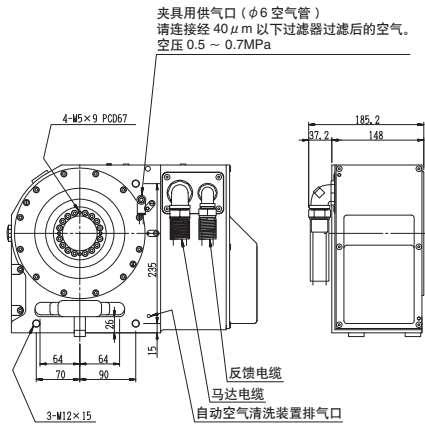

JNC140L-BTC3/BTC8/BTC1A/BQT1B

JNC140L-BQT4 JNC(H)140L-BQT3/BQT5

JNC(H)140L-BQT8

**JNC170L-BTC3/BQT3/BQT4/BQT5
JNC(H)170L-BTC33/BQT34**

**JNC170L-BTC6/BTC7/BTC8/BTC9/BTC1A/BQT6/BQT9/BQT1B
JNC(H)170L-BTC36/BTC37/BTC38/BTC39/BTC3A/BQT36/BQT39/BQT3B**

※BQT1B/3B规格为12h7

JNC170L-BQT8

JNC(H)200L-BTC33/BQT34

※BTC33规格为14h7

JNC(H)200L-BTC36/BTC37/BTC38/BTC39/BTC3A/BQT36/BQT39/BQT3B

※BTC37/38/3A规格为14h7
BQT3B规格为12h7

JNC250L-BTC36/BTC37/BTC38/BTC39/BTC3A/BQT36/BQT39

※BTC37/38/3A规格为14h7

JNC(H)250L-BTC56/BTC57/BTC59/BQT56/BQT59

夹具用供气口 (φ6 空气管)
请连接经 40 μm 以下过滤器过滤后的空气。
空压 0.5 ~ 0.7MPa

安装配件 (BTC57附属品)
BTC56/BTC59/BQT56/BQT59 附带底座。

※BTC57规格为14h7

YNC(P)170L-BTC3/BTC33/BQT4/BQT4

YNC(P)170L-BTC6/BTC36/BTC7/BTC37/BTC8/BTC38/BTC9/BTC39/BTC1A/BTC3A/BQT6/BQT36/BQT9/BQT39/BQT1B/BQT3B

※BQT1B/3B规格为12h7

YNC(P)200L-BTC33/BTC56/BTC57/BTC59/BQT56/BQT59

YNC(P)200L-BTC36/BTC37/BTC38/BTC39/BTC3A/BQT36/BQT39/BQT3B