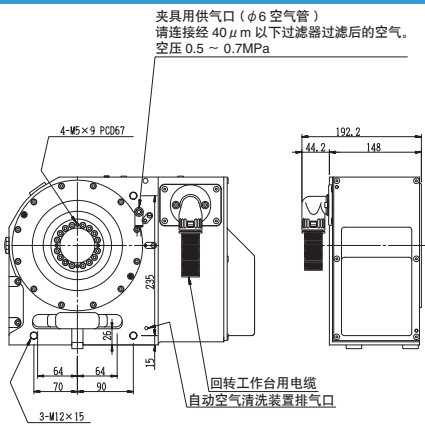

※BQT1B/3B规格为12h7

JNC170L-BQT8

JNC(H)200L-BTC33/BQT34

※BTC33规格为14h7

JNC(H)200L-BTC36/BTC37/BTC38/BTC39/BTC3A/BQT36/BQT39/BQT3B

※BTC37/38/3A规格为14h7
BQT3B规格为12h7

JNC250L-BTC36/BTC37/BTC38/BTC39/BTC3A/BQT36/BQT39

※BTC37/38/3A规格为14h7

JNC(H)250L-BTC56/BTC57/BTC59/BQT56/BQT59

夹具用供气口 (φ6 空气管)
请连接经 40 μm 以下过滤器过滤后的空气。
空压 0.5 ~ 0.7MPa

安装配件 (BTC57附属品)
BTC56/BTC59/BQT56/BQT59 附带底座。

※BTC57规格为14h7

YNC(P)170L-BTC3/BTC33/BQT4/BQT4

YNC(P)170L-BTC6/BTC36/BTC7/BTC37/BTC8/BTC38/BTC9/BTC39/BTC1A/BTC3A/BQT6/BQT36/BQT9/BQT39/BQT1B/BQT3B

※BQT1B/3B规格为12h7

YNC(P)200L-BTC33/BTC56/BTC57/BTC59/BQT56/BQT59

YNC(P)200L-BTC36/BTC37/BTC38/BTC39/BTC3A/BQT36/BQT39/BQT3B