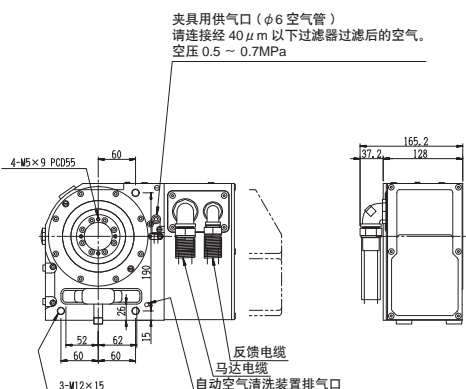

JNC140L-BTC3/BTC8/BTC1A/BQT1B

JNC140L-BQT4 JNC(H)140L-BQT3/BQT5

JNC(H)140L-BQT8

**JNC170L-BTC3/BQT3/BQT4/BQT5
JNC(H)170L-BTC33/BQT34**

**JNC170L-BTC6/BTC7/BTC8/BTC9/BTC1A/BQT6/BQT9/BQT1B
JNC(H)170L-BTC36/BTC37/BTC38/BTC39/BTC3A/BQT36/BQT39/BQT3B**

※BQT1B/3B规格为12h7

JNC170L-BQT8

JNC(H)200L-BTC33/BQT34

※BTC33规格为14h7

JNC(H)200L-BTC36/BTC37/BTC38/BTC39/BTC3A/BQT36/BQT39/BQT3B

※BTC37/38/3A规格为14h7
BQT3B规格为12h7

JNC250L-BTC36/BTC37/BTC38/BTC39/BTC3A/BQT36/BQT39

※BTC37/38/3A规格为14h7

JNC(H)250L-BTC56/BTC57/BTC59/BQT56/BQT59

夹具用供气口 (φ6 空气管)
请连接经 40 μm 以下过滤器过滤后的空气。
空压 0.5 ~ 0.7MPa

安装配件 (BTC57附属品)
BTC56/BTC59/BQT56/BQT59 附带底座。

※BTC57规格为14h7

YNC(P)170L-BTC3/BTC33/BQT4/BQT4

YNC(P)170L-BTC6/BTC36/BTC7/BTC37/BTC8/BTC38/BTC9/BTC39/BTC1A/BTC3A/BQT6/BQT36/BQT9/BQT39/BQT1B/BQT3B

※BQT1B/3B规格为12h7

YNC(P)200L-BTC33/BTC56/BTC57/BTC59/BQT56/BQT59

YNC(P)200L-BTC36/BTC37/BTC38/BTC39/BTC3A/BQT36/BQT39/BQT3B