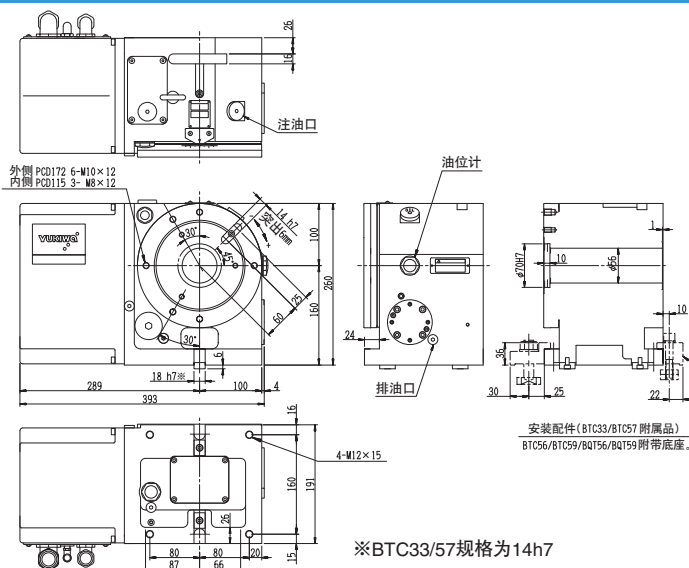

※BQT1B/3B规格为12h7

JNC170L-BQT8

JNC(H)200L-BTC33/BQT34

※BTC33规格为14h7

JNC(H)200L-BTC36/BTC37/BTC38/BTC39/BTC3A/BQT36/BQT39/BQT3B

※BTC37/38/3A规格为14h7
BQT3B规格为12h7

JNC250L-BTC36/BTC37/BTC38/BTC39/BTC3A/BQT36/BQT39

※BTC37/38/3A规格为14h7

JNC(H)250L-BTC56/BTC57/BTC59/BQT56/BQT59

夹具用供气口 (φ6 空气管)
请连接经 40 μm 以下过滤器过滤后的空气。
空压 0.5 ~ 0.7MPa

安装配件 (BTC57附属品)
BTC56/BTC59/BQT56/BQT59 附带底座。

※BTC57规格为14h7

YNC(P)170L-BTC3/BTC33/BQT4/BQT4

YNC(P)170L-BTC6/BTC36/BTC7/BTC37/BTC8/BTC38/BTC9/BTC39/BTC1A/BTC3A/BQT6/BQT36/BQT9/BQT39/BQT1B/BQT3B

※BQT1B/3B规格为12h7

YNC(P)200L-BTC33/BTC56/BTC57/BTC59/BQT56/BQT59

YNC(P)200L-BTC36/BTC37/BTC38/BTC39/BTC3A/BQT36/BQT39/BQT3B