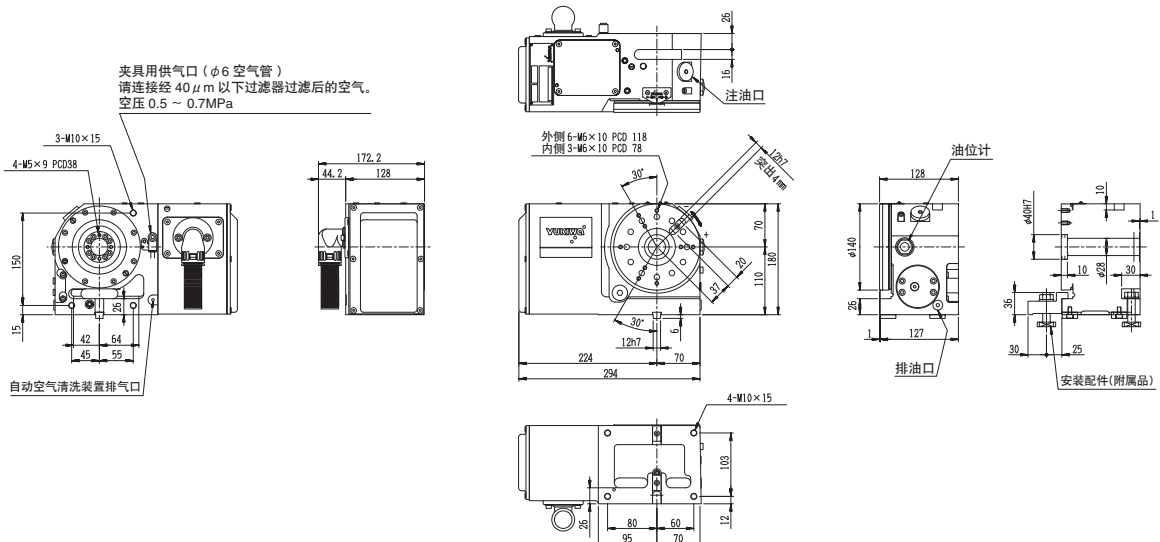

JNC140L-BTC3/BTC8/BTC1A/BQT1B

JNC140L-BQT4 JNC(H)140L-BQT3/BQT5

JNC(H)140L-BQT8

**JNC170L-BTC3/BQT3/BQT4/BQT5
JNC(H)170L-BTC33/BQT34**

**JNC170L-BTC6/BTC7/BTC8/BTC9/BTC1A/BQT6/BQT9/BQT1B
JNC(H)170L-BTC36/BTC37/BTC38/BTC39/BTC3A/BQT36/BQT39/BQT3B**

※BQT1B/3B规格为12h7

JNC170L-BQT8

JNC(H)200L-BTC33/BQT34

※BTC33规格为14h7

JNC(H)200L-BTC36/BTC37/BTC38/BTC39/BTC3A/BQT36/BQT39/BQT3B

※BTC37/38/3A规格为14h7
BQT3B规格为12h7

JNC250L-BTC36/BTC37/BTC38/BTC39/BTC3A/BQT36/BQT39

※BTC37/38/3A规格为14h7

JNC(H)250L-BTC56/BTC57/BTC59/BQT56/BQT59

夹具用供气口 (φ6 空气管)
请连接经 40 μm 以下过滤器过滤后的空气。
空压 0.5 ~ 0.7MPa

安装配件 (BTC57附属品)
BTC56/BTC59/BQT56/BQT59 附带底座。

※BTC57规格为14h7

YNC(P)170L-BTC3/BTC33/BQT4/BQT4

YNC(P)170L-BTC6/BTC36/BTC7/BTC37/BTC8/BTC38/BTC9/BTC39/BTC1A/BTC3A/BQT6/BQT36/BQT9/BQT39/BQT1B/BQT3B

※BQT1B/3B规格为12h7

YNC(P)200L-BTC33/BTC56/BTC57/BTC59/BQT56/BQT59

YNC(P)200L-BTC36/BTC37/BTC38/BTC39/BTC3A/BQT36/BQT39/BQT3B