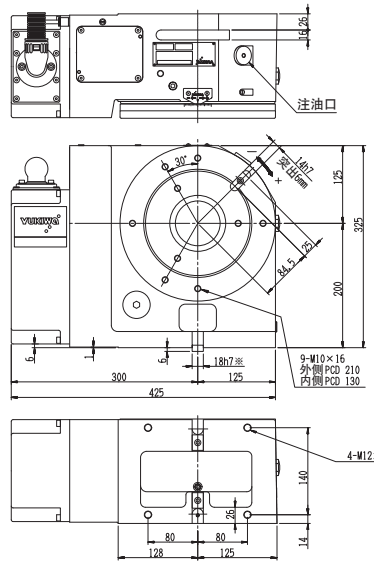

※BQT1B/3B规格为12h7

JNC170L-BQT8

JNC(H)200L-BTC33/BQT34

※BTC33规格为14h7

JNC(H)200L-BTC36/BTC37/BTC38/BTC39/BTC3A/BQT36/BQT39/BQT3B

※BTC37/38/3A规格为14h7
BQT3B规格为12h7

JNC250L-BTC36/BTC37/BTC38/BTC39/BTC3A/BQT36/BQT39

※BTC37/38/3A规格为14h7

JNC(H)250L-BTC56/BTC57/BTC59/BQT56/BQT59

夹具用供气口 (φ6 空气管)
请连接经 40 μm 以下过滤器过滤后的空气。
空压 0.5 ~ 0.7MPa

安装配件 (BTC57附属品)
BTC56/BTC59/BQT56/BQT59 附带底座。

※BTC57规格为14h7

YNC(P)170L-BTC3/BTC33/BQT4/BQT4

YNC(P)170L-BTC6/BTC36/BTC7/BTC37/BTC8/BTC38/BTC9/BTC39/BTC1A/BTC3A/BQT6/BQT36/BQT9/BQT39/BQT1B/BQT3B

※BQT1B/3B规格为12h7

YNC(P)200L-BTC33/BTC56/BTC57/BTC59/BQT56/BQT59

YNC(P)200L-BTC36/BTC37/BTC38/BTC39/BTC3A/BQT36/BQT39/BQT3B