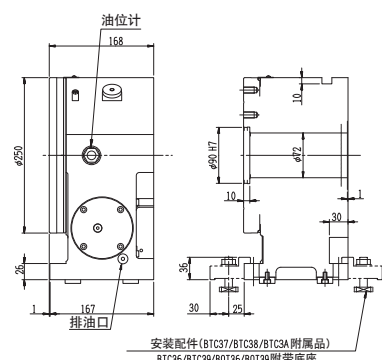

※BQT1B/3B规格为12h7

JNC170L-BQT8

JNC(H)200L-BTC33/BQT34

※BTC33规格为14h7

JNC(H)200L-BTC36/BTC37/BTC38/BTC39/BTC3A/BQT36/BQT39/BQT3B

※BTC37/38/3A规格为14h7
BQT3B规格为12h7

JNC250L-BTC36/BTC37/BTC38/BTC39/BTC3A/BQT36/BQT39

※BTC37/38/3A规格为14h7

JNC(H)250L-BTC56/BTC57/BTC59/BQT56/BQT59

夹具用供气口 (φ6 空气管)
请连接经 40 μm 以下过滤器过滤后的空气。
空压 0.5 ~ 0.7MPa

安装配件 (BTC57附属品)
BTC56/BTC59/BQT56/BQT59 附带底座。

※BTC57规格为14h7

YNC(P)170L-BTC3/BTC33/BQT4/BQT4

YNC(P)170L-BTC6/BTC36/BTC7/BTC37/BTC8/BTC38/BTC9/BTC39/BTC1A/BTC3A/BQT6/BQT36/BQT9/BQT39/BQT1B/BQT3B

※BQT1B/3B规格为12h7

YNC(P)200L-BTC33/BTC56/BTC57/BTC59/BQT56/BQT59

YNC(P)200L-BTC36/BTC37/BTC38/BTC39/BTC3A/BQT36/BQT39/BQT3B