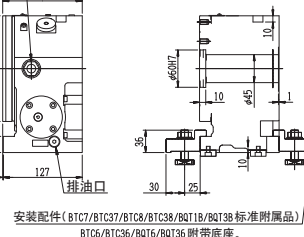

JNC140L-BTC3/BTC8/BTC1A/BQT1B

JNC140L-BQT4 JNC(H)140L-BQT3/BQT5

JNC(H)140L-BQT8

**JNC170L-BTC3/BQT3/BQT4/BQT5
JNC(H)170L-BTC33/BQT34**

**JNC170L-BTC6/BTC7/BTC8/BTC9/BTC1A/BQT6/BQT9/BQT1B
JNC(H)170L-BTC36/BTC37/BTC38/BTC39/BTC3A/BQT36/BQT39/BQT3B**

※BQT1B/3B规格为12h7

JNC170L-BQT8

JNC(H)200L-BTC33/BQT34

※BTC33规格为14h7

JNC(H)200L-BTC36/BTC37/BTC38/BTC39/BTC3A/BQT36/BQT39/BQT3B

※BTC37/38/3A规格为14h7
BQT3B规格为12h7

JNC250L-BTC36/BTC37/BTC38/BTC39/BTC3A/BQT36/BQT39

※BTC37/38/3A规格为14h7

JNC(H)250L-BTC56/BTC57/BTC59/BQT56/BQT59

夹具用供气口 (φ6 空气管)
请连接经 40 μm 以下过滤器过滤后的空气。
空压 0.5 ~ 0.7MPa

安装配件 (BTC57附属品)
BTC56/BTC59/BQT56/BQT59 附带底座。

※BTC57规格为14h7

YNC(P)170L-BTC3/BTC33/BQT4/BQT4

YNC(P)170L-BTC6/BTC36/BTC7/BTC37/BTC8/BTC38/BTC9/BTC39/BTC1A/BTC3A/BQT6/BQT36/BQT9/BQT39/BQT1B/BQT3B

※BQT1B/3B规格为12h7

YNC(P)200L-BTC33/BTC56/BTC57/BTC59/BQT56/BQT59

YNC(P)200L-BTC36/BTC37/BTC38/BTC39/BTC3A/BQT36/BQT39/BQT3B