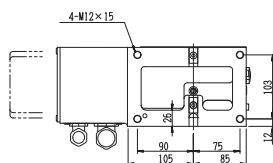

JNC140L-BTC3/BTC8/BTC1A/BQT1B

JNC140L-BQT4 JNC(H)140L-BQT3/BQT5

JNC(H)140L-BQT8

**JNC170L-BTC3/BQT3/BQT4/BQT5
JNC(H)170L-BTC33/BQT34**

**JNC170L-BTC6/BTC7/BTC8/BTC9/BTC1A/BQT6/BQT9/BQT1B
JNC(H)170L-BTC36/BTC37/BTC38/BTC39/BTC3A/BQT36/BQT39/BQT3B**

※BQT1B/3B规格为12h7

JNC170L-BQT8

JNC(H)200L-BTC33/BQT34

※BTC33规格为14h7

JNC(H)200L-BTC36/BTC37/BTC38/BTC39/BTC3A/BQT36/BQT39/BQT3B

※BTC37/38/3A规格为14h7
BQT3B规格为12h7

JNC250L-BTC36/BTC37/BTC38/BTC39/BTC3A/BQT36/BQT39

※BTC37/38/3A规格为14h7

JNC(H)250L-BTC56/BTC57/BTC59/BQT56/BQT59

夹具用供气口 (φ6 空气管)
请连接经 40 μm 以下过滤器过滤后的空气。
空压 0.5 ~ 0.7MPa

安装配件 (BTC57附属品)
BTC56/BTC59/BQT56/BQT59 附带底座。

※BTC57规格为14h7

YNC(P)170L-BTC3/BTC33/BQT4/BQT4