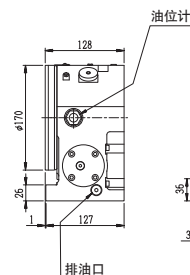

JNC140L-BTC3/BTC8/BTC1A/BQT1B

JNC140L-BQT4 JNC(H)140L-BQT3/BQT5

JNC(H)140L-BQT8

**JNC170L-BTC3/BQT3/BQT4/BQT5
JNC(H)170L-BTC33/BQT34**

**JNC170L-BTC6/BTC7/BTC8/BTC9/BTC1A/BQT6/BQT9/BQT1B
JNC(H)170L-BTC36/BTC37/BTC38/BTC39/BTC3A/BQT36/BQT39/BQT3B**

※BQT1B/3B规格为12h7

JNC170L-BQT8

JNC(H)200L-BTC33/BQT34

※BTC33规格为14h7

JNC(H)200L-BTC36/BTC37/BTC38/BTC39/BTC3A/BQT36/BQT39/BQT3B

※BTC37/38/3A规格为14h7
BQT3B规格为12h7

JNC250L-BTC36/BTC37/BTC38/BTC39/BTC3A/BQT36/BQT39

※BTC37/38/3A规格为14h7

JNC(H)250L-BTC56/BTC57/BTC59/BQT56/BQT59

夹具用供气口 (φ6 空气管)
请连接经 40 μm 以下过滤器过滤后的空气。
空压 0.5 ~ 0.7MPa

安装配件 (BTC57附属品)
BTC56/BTC59/BQT56/BQT59 附带底座。

※BTC57规格为14h7

YNC(P)170L-BTC3/BTC33/BQT4/BQT4

YNC(P)170L-BTC6/BTC36/BTC7/BTC37/BTC8/BTC38/BTC9/BTC39/BTC1A/BTC3A/BQT6/BQT36/BQT9/BQT39/BQT1B/BQT3B

※BQT1B/3B规格为12h7

YNC(P)200L-BTC33/BTC56/BTC57/BTC59/BQT56/BQT59

YNC(P)200L-BTC36/BTC37/BTC38/BTC39/BTC3A/BQT36/BQT39/BQT3B