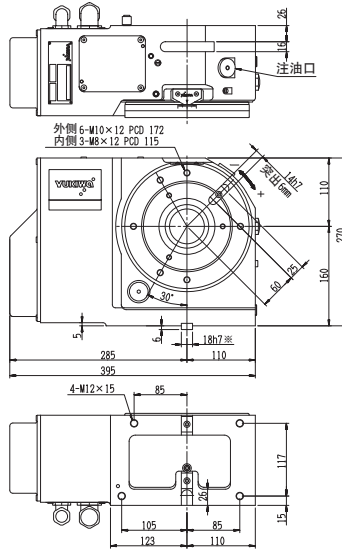

JNC140L-BTC3/BTC8/BTC1A/BQT1B

JNC140L-BQT4 JNC(H)140L-BQT3/BQT5

JNC(H)140L-BQT8

**JNC170L-BTC3/BQT3/BQT4/BQT5
JNC(H)170L-BTC33/BQT34**

**JNC170L-BTC6/BTC7/BTC8/BTC9/BTC1A/BQT6/BQT9/BQT1B
JNC(H)170L-BTC36/BTC37/BTC38/BTC39/BTC3A/BQT36/BQT39/BQT3B**

※BQT1B/3B规格为12h7

JNC170L-BQT8

JNC(H)200L-BTC33/BQT34

※BTC33规格为14h7

JNC(H)200L-BTC36/BTC37/BTC38/BTC39/BTC3A/BQT36/BQT39/BQT3B

※BTC37/38/3A规格为14h7
BQT3B规格为12h7

JNC250L-BTC36/BTC37/BTC38/BTC39/BTC3A/BQT36/BQT39

※BTC37/38/3A规格为14h7

JNC(H)250L-BTC56/BTC57/BTC59/BQT56/BQT59

夹具用供气口 (φ6 空气管)
请连接经 40 μm 以下过滤器过滤后的空气。
空压 0.5 ~ 0.7MPa

安装配件 (BTC57附属品)
BTC56/BTC59/BQT56/BQT59 附带底座。

※BTC57规格为14h7

YNC(P)170L-BTC3/BTC33/BQT4/BQT4

YNC(P)170L-BTC6/BTC36/BTC7/BTC37/BTC8/BTC38/BTC9/BTC39/BTC1A/BTC3A/BQT6/BQT36/BQT9/BQT39/BQT1B/BQT3B

※BQT1B/3B规格为12h7

YNC(P)200L-BTC33/BTC56/BTC57/BTC59/BQT56/BQT59

YNC(P)200L-BTC36/BTC37/BTC38/BTC39/BTC3A/BQT36/BQT39/BQT3B