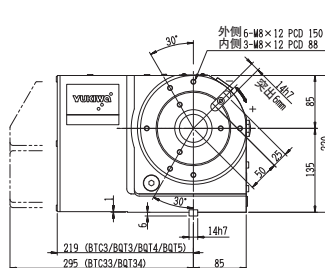

JNC140L-BTC3/BTC8/BTC1A/BQT1B

JNC140L-BQT4 JNC(H)140L-BQT3/BQT5

JNC(H)140L-BQT8

**JNC170L-BTC3/BQT3/BQT4/BQT5
JNC(H)170L-BTC33/BQT34**

**JNC170L-BTC6/BTC7/BTC8/BTC9/BTC1A/BQT6/BQT9/BQT1B
JNC(H)170L-BTC36/BTC37/BTC38/BTC39/BTC3A/BQT36/BQT39/BQT3B**

※BQT1B/3B规格为12h7

JNC170L-BQT8

JNC(H)200L-BTC33/BQT34

※BTC33规格为14h7

JNC(H)200L-BTC36/BTC37/BTC38/BTC39/BTC3A/BQT36/BQT39/BQT3B

※BTC37/38/3A规格为14h7
BQT3B规格为12h7

JNC250L-BTC36/BTC37/BTC38/BTC39/BTC3A/BQT36/BQT39

※BTC37/38/3A规格为14h7

JNC(H)250L-BTC56/BTC57/BTC59/BQT56/BQT59

夹具用供气口 (φ6 空气管)
请连接经 40 μm 以下过滤器过滤后的空气。
空压 0.5 ~ 0.7MPa

安装配件 (BTC57附属品)
BTC56/BTC59/BQT56/BQT59 附带底座。

※BTC57规格为14h7

YNC(P)170L-BTC3/BTC33/BQT4/BQT4

YNC(P)170L-BTC6/BTC36/BTC7/BTC37/BTC8/BTC38/BTC9/BTC39/BTC1A/BTC3A/BQT6/BQT36/BQT9/BQT39/BQT1B/BQT3B

※BQT1B/3B规格为12h7

YNC(P)200L-BTC33/BTC56/BTC57/BTC59/BQT56/BQT59

YNC(P)200L-BTC36/BTC37/BTC38/BTC39/BTC3A/BQT36/BQT39/BQT3B